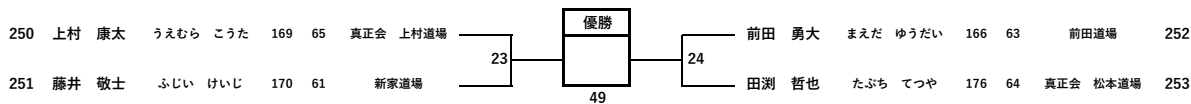

一般 男子 上級 -65kg 4名

Bコート 後半