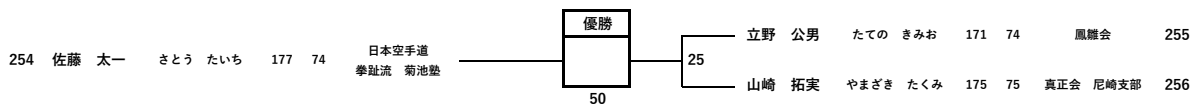

一般 女子 上級 -55kg 4名

Bコート 後半

242	赤川 七帆	あかがわ ななほ	162	55	真正会 心魂道場 南大阪本部	21	優勝 46	22	尾関 優花	おぜき ゆうか	150	49.5	拳悠会	244
243	新谷 彩心	しんたに あやね	160	54	拳悠会				前田 愛花	まえだ あいか	150	54	前田道場	245

一般 男子 初級 -65kg 2名

Bコート 後半

一般 男子 中級 -65kg 2名

Bコート 後半

一般 男子 上級 -65kg 4名

Bコート 後半

一般 男子 上級 -75kg 3名

Bコート 後半

一般 男子 上級 +75kg 4名

Bコート 後半