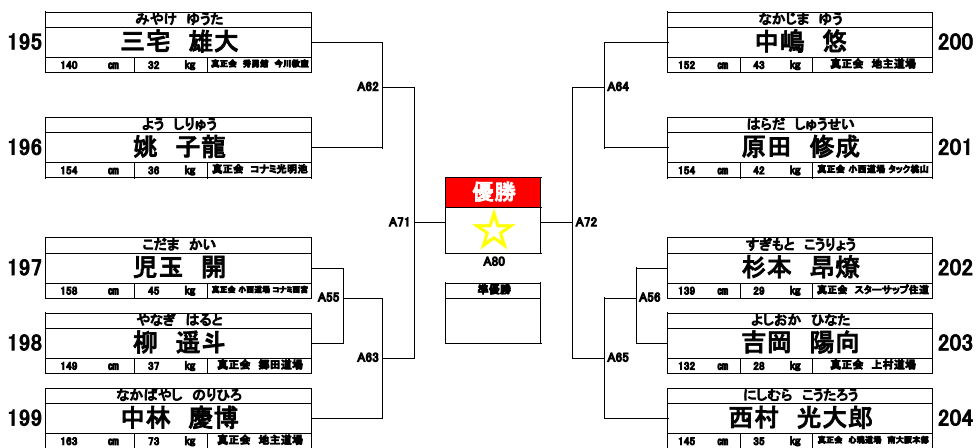

小学6年生 男子 10名