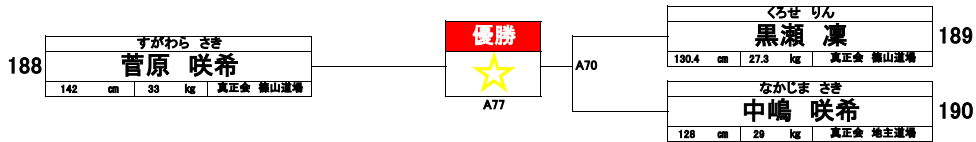

中級
クラス

小学3年生 男子 5名

中級
クラス

小学4年生 男子 8名

初中級
クラス

小学4年生 女子 3名

中級
クラス

小学5年生 男子 2名

中級
クラス

小学5年生 女子 2名

中級
クラス

小学6年生 男子 10名