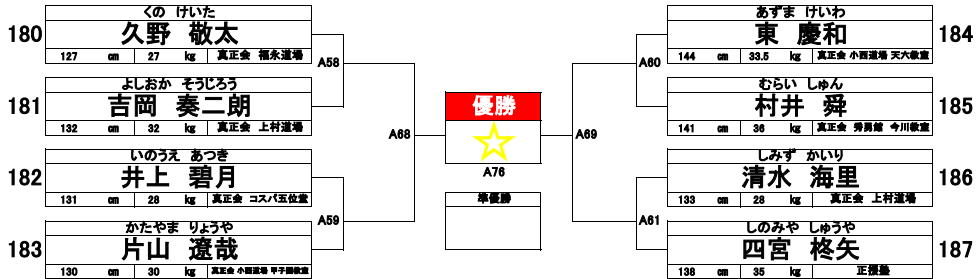

初級
クラス

中学1年 男子 -45kg 2名

173	のむら らいむ				優勝 ★ B88	なかいけ ゆうと				174
	野邑 星夢					中池 祐人				
	153	cm	37	kg		150	cm	43	kg	
	真正会 心機道場 青大藤本館					真正会 地主道場				

中級
クラス

小学3年生 男子 5名

中級
クラス

小学4年生 男子 8名

初中級
クラス