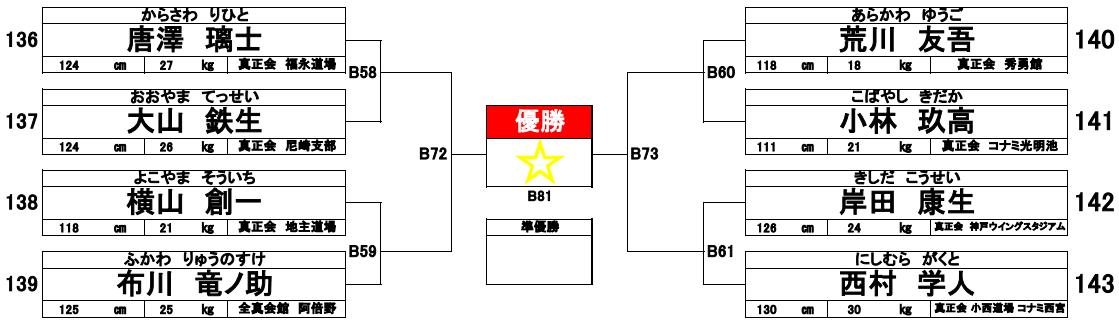

初級クラス **幼年 4名**

初級クラス **小学1年生 女子 2名**

初級クラス **小学2年生 男子 8名**

初級クラス **小学3年生 男子 10名**

初級
クラス

小学3年生 女子 2名

156	からさわ るか				優勝 ★ B83	ほかせ ふうか				157
	唐澤 琉花					外勢 楓花				
	127	cm	28	kg		125	cm	20	kg	
	真正会 福永道場					真正会 小西道場 天六教室				

初級
クラス

小学4年生 男子 8名

158	よう した				優勝 ★ B84	あしたか れん				162
	姚 子翔					芦高 蓮				
	136	cm	30	kg		132	cm	32	kg	
	真正会 コナミ光明池					真正会 コスバ五位堂				
159	なかの ひいる				準優勝	つかもと けい				163
	中野 陽彩					塚本 景				
	131	cm	31	kg		133	cm	28	kg	
	真正会 泉州道場					真正会 郷田道場				
160	うえはら なおき				準優勝	はた けんしん				164
	上原 直己					畑 謙信				
	143	cm	36	kg		122	cm	26	kg	
	真正会 コナミ北千里					真正会 NSI三国				
161	みやほら れんしろう				準優勝	にしほら いつき				165
	宮原 怜士郎					西原 一輝				
	133	cm	284	kg		123	cm	23	kg	
	真正会 横山道場					真正会 小西道場 天六教室				