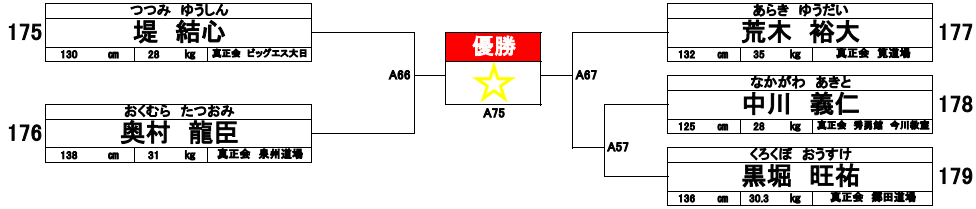

初級
クラス

小学5年生 女子 2名

169	よしだ あおい				優勝 ★ B86	みよし はな				170
	吉田 葵					三好 花和				
	144	cm	32	kg		140	cm	32	kg	
	真正会 ティップネス石碓					真正会 心機道場 青大藤本館 コスバ				

初級
クラス

小学6年生 男子 2名

171	すぎお はると				優勝 ★ B87	にしむら そら				172
	杉尾 陽斗					西村 空				
	151	cm	45	kg		147	cm	36	kg	
	真正会 横山道場					147.00真正会 心機道場 青大藤本館				

初級
クラス

中学1年 男子 -45kg 2名

173	のむら らいむ				優勝 ★ B88	なかいけ ゆうと				174
	野邑 星夢					中池 祐人				
	153	cm	37	kg		150	cm	43	kg	
	真正会 心機道場 青大藤本館					真正会 地主道場				

中級
クラス

小学3年生 男子 5名

中級
クラス

小学4年生 男子 8名

初中級
クラス