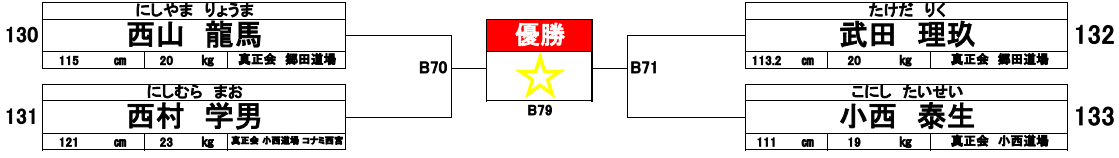

初級クラス **幼年 4名**

初級クラス **小学1年生 女子 2名**

初級クラス **小学2年生 男子 8名**

初級クラス **小学3年生 男子 10名**

初級
クラス

小学3年生 女子 2名

156	からさわ るか				優勝 ★ B83	ほかせ ふうか				157
	唐澤 琉花					外勢 楓花				
	127	cm	28	kg		125	cm	20	kg	
	真正会 福永道場					真正会 小西道場 天六教室				