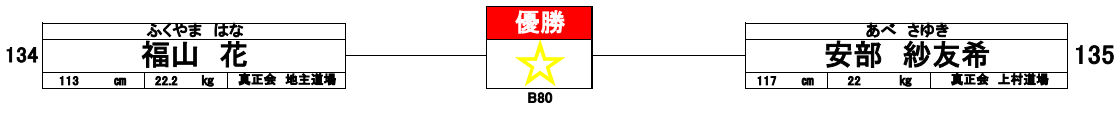

初級クラス **幼年 4名**

初級クラス **小学1年生 女子 2名**

初級クラス **小学2年生 男子 8名**

初級クラス **小学3年生 男子 10名**

初級
クラス

小学3年生 女子 2名

156	からさわ るか				優勝 ★ B83	ほかせ ふうか				157
	唐澤 琉花					外勢 楓花				
	127	cm	28	kg		125	cm	20	kg	
	真正会 福永道場					真正会 小西道場 天六教室				