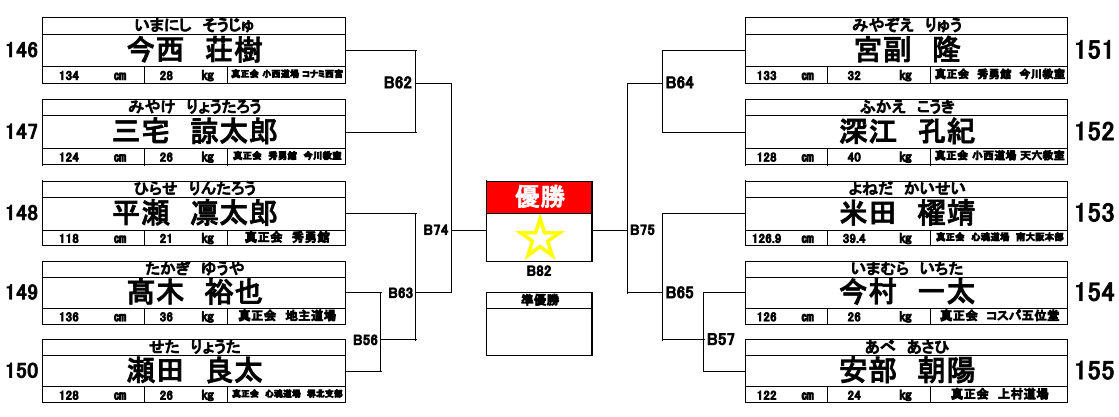

初級クラス **幼年 4名**

初級クラス **小学1年生 女子 2名**

初級クラス **小学2年生 男子 8名**

初級クラス **小学3年生 男子 10名**

初級
クラス

小学3年生 女子 2名

156	からさわ るか				優勝 ★ B83	ほかせ ふうか				157
	唐澤 琉花					外勢 楓花				
	127	cm	28	kg		125	cm	20	kg	
	真正会 福永道場					真正会 小西道場 天六教室				