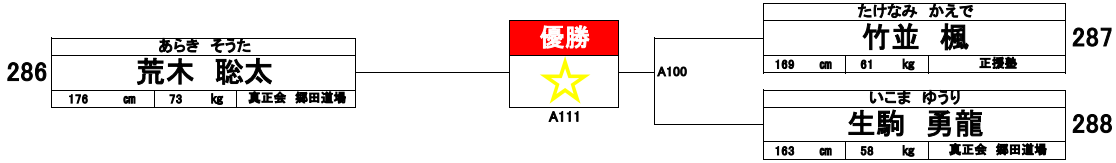

上級クラス 中学2・3年生 +55kg 男子 3名