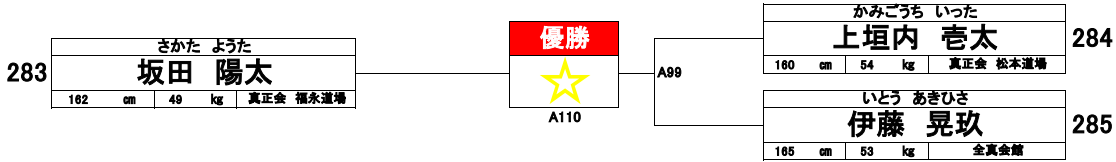

上級クラス 中学2・3年生 -55kg 男子 3名