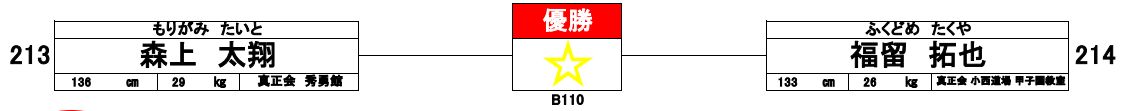

上級  
クラス

小学2年生 男子 2名

中上級  
クラス

小学2年生 女子 3名

上級  
クラス

小学3年生 男子 3名

上級  
クラス

小学3年生 女子 2名

上級  
クラス

小学4年生 -30kg 男子 9名

上級  
クラス

小学4年生 女子 4名

232	たなか みほや <b>田中 美颯</b> 133 cm 36 kg 正徳塾	B97	優勝 ★ B115	B98	そわ さくら <b>曾和 咲良</b> 142 cm 42.5 kg 金剛カラテ 川地道場 松本道場	234
233	ふくだ まりん <b>福田 麻琳</b> 133 cm 27 kg 真正会 秀勇館				きほら りん <b>木原 凜</b> 136 cm 40 kg 真正会 松本道場	235