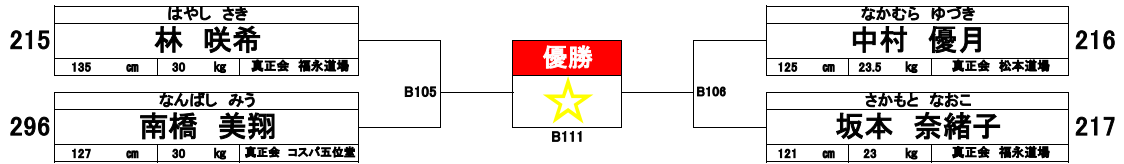

上級  
クラス

小学2年生 男子 2名

中上級  
クラス

小学2年生 女子 3名

上級  
クラス

小学3年生 男子 3名

上級  
クラス

小学3年生 女子 2名

上級  
クラス

小学4年生 -30kg 男子 9名

上級  
クラス

小学4年生 女子 4名

232	たなか みほや <b>田中 美颯</b> 133 cm 36 kg 正徳塾	B97	優勝 ★ B115	B98	そわ さくら <b>曾和 咲良</b> 142 cm 42.5 kg 金剛カラテ 川地道場 松本道場	234
233	ふくだ まりん <b>福田 麻琳</b> 133 cm 27 kg 真正会 秀勇館				きほら りん <b>木原 凜</b> 136 cm 40 kg 真正会 松本道場	235