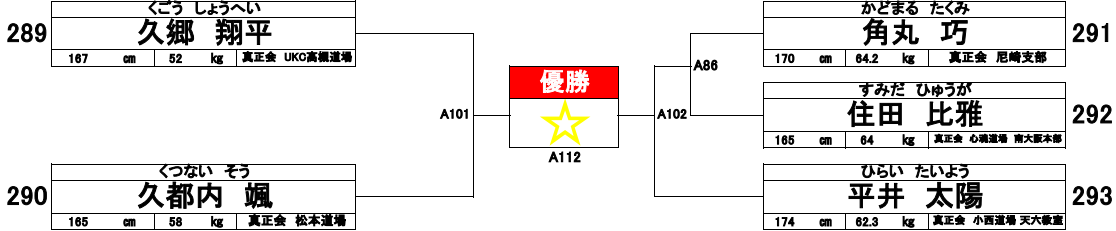

上級クラス 中学1年生 +55kg 男子 3名

上級クラス 中学2・3年生 -55kg 男子 3名

上級クラス 中学2・3年生 +55kg 男子 3名

高校生 男子 -65kg 5名

高校生 男子 +65kg 2名