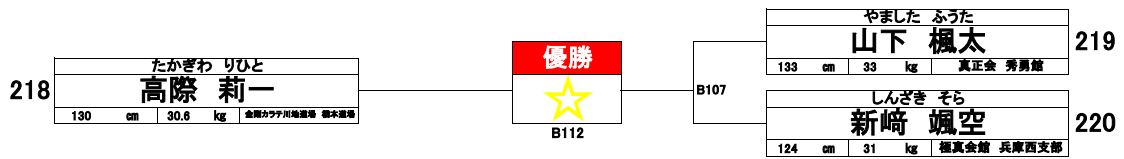

上級  
クラス

小学2年生 男子 2名

中上級  
クラス

小学2年生 女子 3名

上級  
クラス

小学3年生 男子 3名

上級  
クラス

小学3年生 女子 2名

上級  
クラス

小学4年生 -30kg 男子 9名

上級  
クラス

小学4年生 女子 4名

232	たなか みほや <b>田中 美颯</b> 133 cm 36 kg 正徳塾	B97	優勝 ★ B115	B98	そわ さくら <b>曾和 咲良</b> 142 cm 42.5 kg 金剛カラテ 川地道場 松本道場	234
233	ふくだ まりん <b>福田 麻琳</b> 133 cm 27 kg 真正会 秀勇館				きほら りん <b>木原 凜</b> 136 cm 40 kg 真正会 松本道場	235