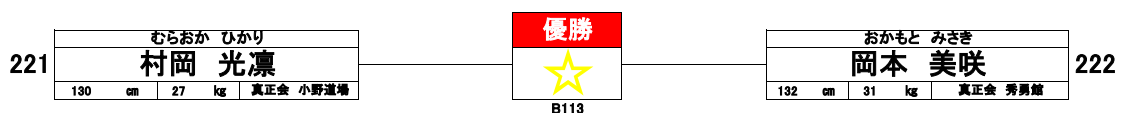

上級  
クラス

小学2年生 男子 2名

中上級  
クラス

小学2年生 女子 3名

上級  
クラス

小学3年生 男子 3名

上級  
クラス

小学3年生 女子 2名

上級  
クラス

小学4年生 -30kg 男子 9名

上級  
クラス

小学4年生 女子 4名

232	たなか みほや <b>田中 美颯</b> 133 cm 36 kg 正徳塾	B97	優勝 ★ B115	B98	そわ さくら <b>曾和 咲良</b> 142 cm 42.5 kg 金剛カラテ 川地道場 松本道場	234
233	ふくだ まりん <b>福田 麻琳</b> 133 cm 27 kg 真正会 秀勇館				きほら りん <b>木原 凜</b> 136 cm 40 kg 真正会 松本道場	235