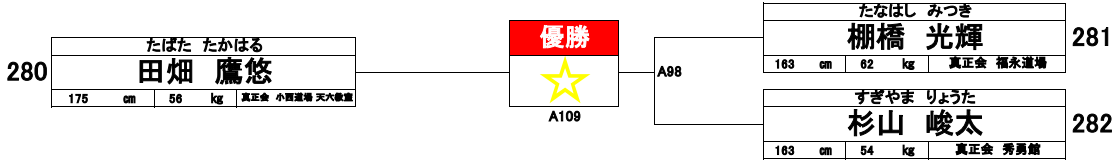

上級クラス 中学1年生 +55kg 男子 3名