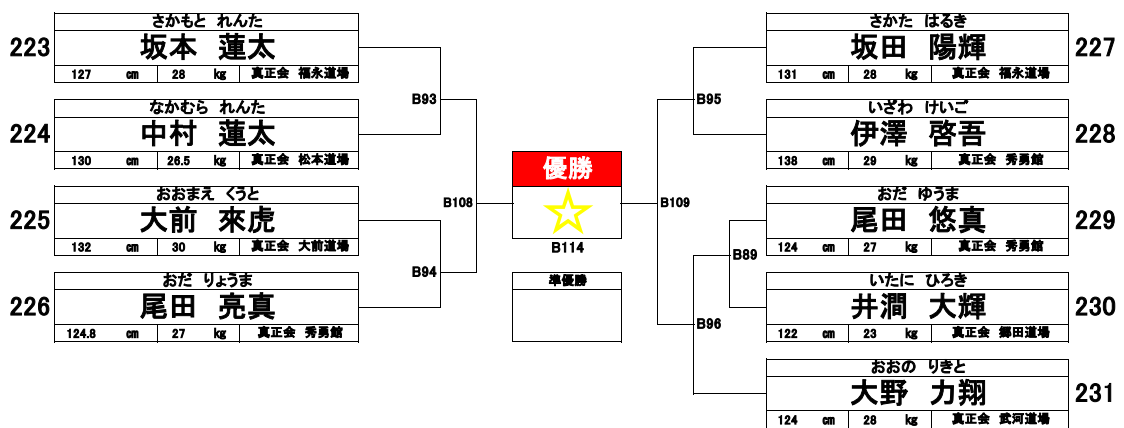

上級  
クラス

小学4年生 -30kg 男子 9名

上級  
クラス

小学4年生 女子 4名

232	たなか みほや <b>田中 美颯</b> 133 cm 36 kg 正徳塾	B97	優勝 ★ B115	B98	そわ さくら <b>曾和 咲良</b> 142 cm 42.5 kg 金剛カラテ 川地道場 松本道場	234
233	ふくだ まりん <b>福田 麻琳</b> 133 cm 27 kg 真正会 秀勇館				きほら りん <b>木原 凜</b> 136 cm 40 kg 真正会 松本道場	235