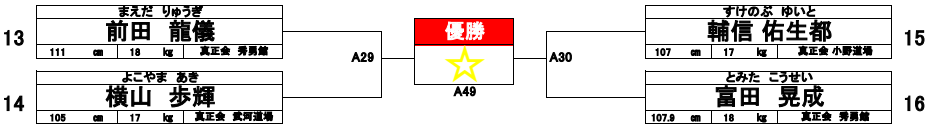

チャレンジ  
クラス

小学1年生 男子 5名 Bコート

チャレンジ  
クラス

小学2年生 男子 7名

初級  
クラス

幼年 4名

初級  
クラス

小学1年生 3名