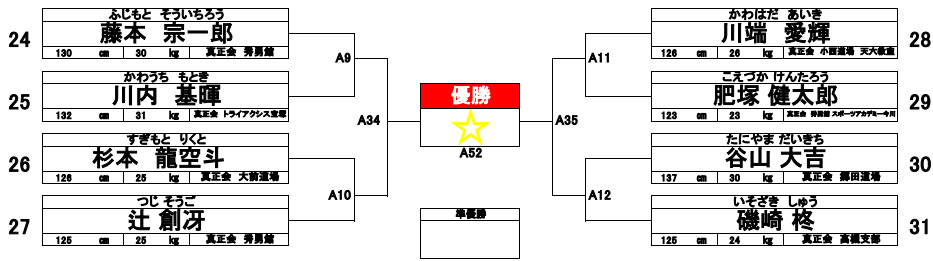

初級
クラス

小学3年生 男子 7名