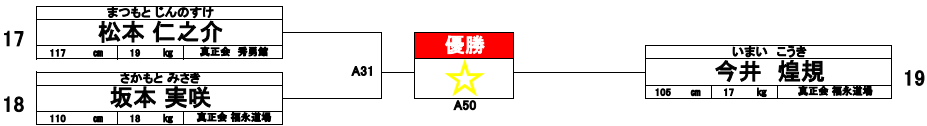

チャレンジ  
クラス

小学1年生 男子 5名 Bコート

チャレンジ  
クラス

小学2年生 男子 7名

初級  
クラス

幼年 4名

初級  
クラス

小学1年生 3名