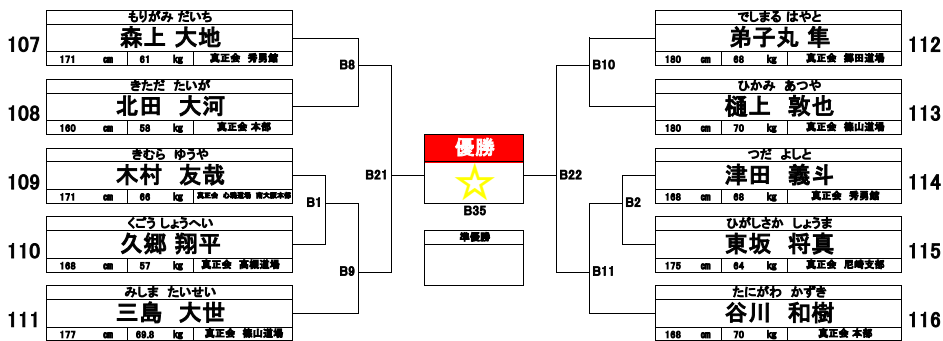

中級  
クラス

中学2・3年生 女子 2名

一般40歳以上  
Bクラス

一般B 40歳以上 -75kgクラス 4名

一般40歳以上  
Bクラス

一般B 40歳以上 +75kgクラス 2名

一般  
Bクラス

一般B -70kgクラス 10名