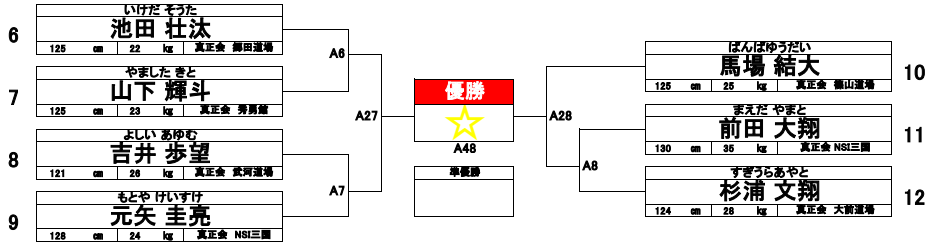

チャレンジ  
クラス

小学1年生 男子 5名 Bコート

チャレンジ  
クラス

小学2年生 男子 7名

初級  
クラス

幼年 4名

初級  
クラス

小学1年生 3名