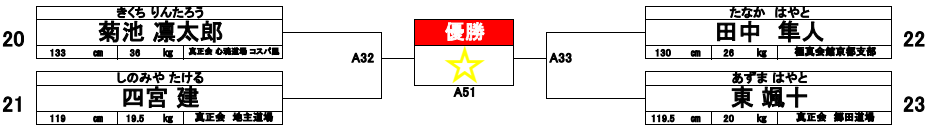

初級
クラス

小学2年生 男子 5名