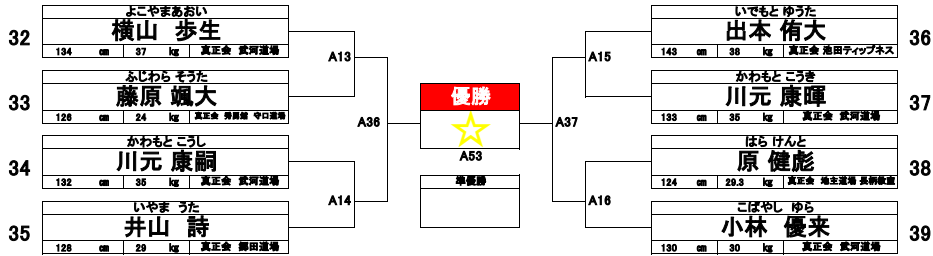

初級  
クラス

小学2年生 男子 5名

初級  
クラス

小学3年生 男子 7名

初級  
クラス

小学4年生 男子 8名

初級  
クラス

小学5年生 男子 7名