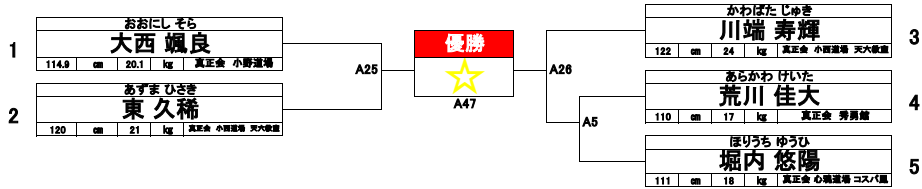

チャレンジ  
クラス

小学1年生 男子 5名 Bコート

チャレンジ  
クラス

小学2年生 男子 7名

初級  
クラス

幼年 4名

初級  
クラス

小学1年生 3名