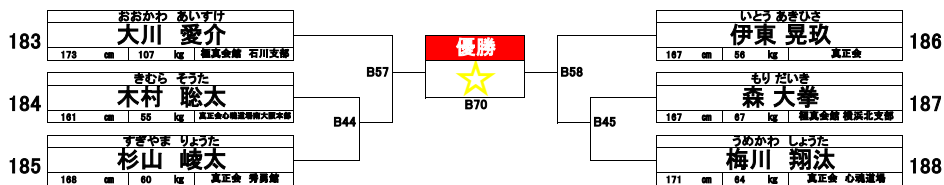

全日本
クラス

中学生 +50kg 男子 6名