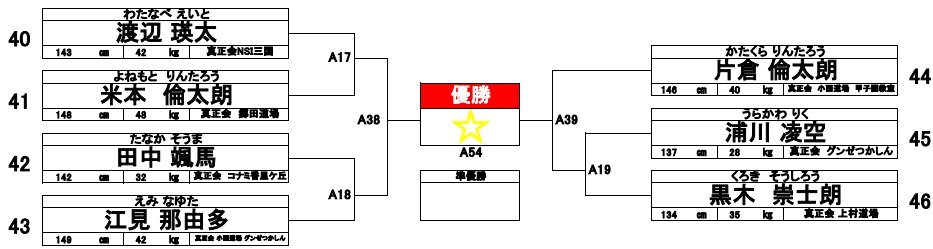

初級  
クラス

小学2年生 男子 5名

初級  
クラス

小学3年生 男子 7名

初級  
クラス

小学4年生 男子 8名

初級  
クラス

小学5年生 男子 7名