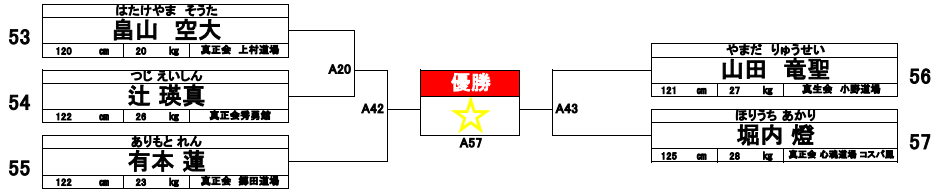

初級  
クラス

小学5年生 女子 3名

中級  
クラス

小学1年生 男子 3名

中級  
クラス

小学2年生 男子 5名

中級  
クラス

小学3年生 男子 11名

中級  
クラス

小学3年生 女子 3名

中級  
クラス

小学4年生 男子 7名

中級  
クラス

小学4年生 女子 2名

80	さかもと ゆい 坂本 祐維	優勝 ★ B26	からさわ るか 唐澤 琉花	81
	127 cm 27 kg 真正会 小野道場			

中級  
クラス