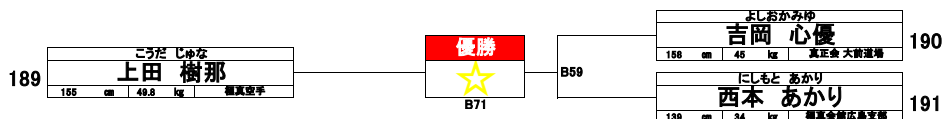

全日本
クラス

中学生 -50kg 女子 3名