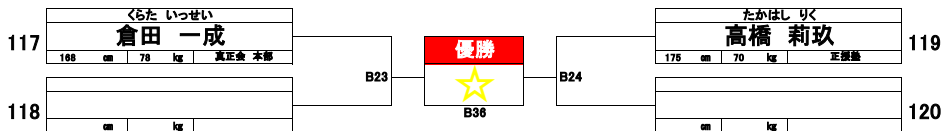

一般
Bクラス

一般B +70kgクラス 4名