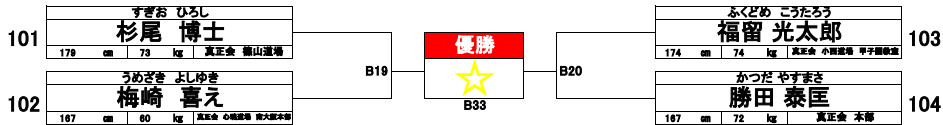

一般40歳以上
Bクラス

一般B 40歳以上 -75kgクラス 4名