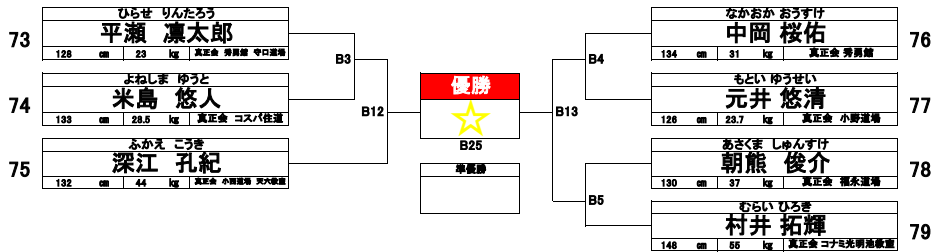

初級  
クラス

小学5年生 女子 3名

中級  
クラス

小学1年生 男子 3名

中級  
クラス

小学2年生 男子 5名

中級  
クラス

小学3年生 男子 11名

中級  
クラス

小学3年生 女子 3名

中級  
クラス

小学4年生 男子 7名

中級  
クラス

小学4年生 女子 2名

80	さかもと ゆい 坂本 祐維	優勝 ★ B26	からさわ るか 唐澤 琉花	81
	127 cm 27 kg 真正会 小野道場			

中級  
クラス