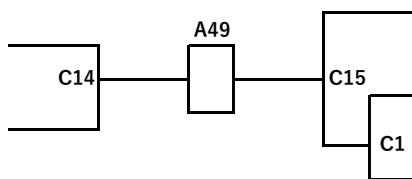

むらおか ひかり
村岡 光凜
真正会 小野道場 142.0 36.0

117

116

おかもと みさき
岡本 美咲
真正会 秀勇館 147.0 41.0

たなか ひじり
田中 聖
白蓮会館 神戸支部 157.0 46.0

118

たけした りん
竹下 凜
真正会 熊本支部 139.0 35.0

119