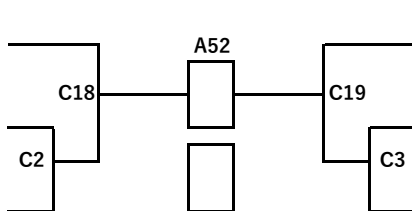

122

たなか みはや
田中 美颯
正援塾 本部道場 149.0 50.0

はまだ ちはる
濱田 千晴
真正会 大前道場 151.0 46.0

124

123

きはら りん
木原 凜
真正会 松本道場 148.0 58.0

ふくもり みさき
福盛 美咲
宮野道場 本部 149.0 40.0

125

中学 女子 選抜 45kg未満

126

おくじ ちはる
奥地 千桜
真正会 小西道場 147.0 41.5

なかむら みつき
中村 美月
真正会 松本道場 155.0 44.9

129

127

にしもと あかり
西本 あかり
極真会館 広島県支部 146.0 40.0

なかま しおり
名嘉真 汐梨
大心道場 151.0 41.0