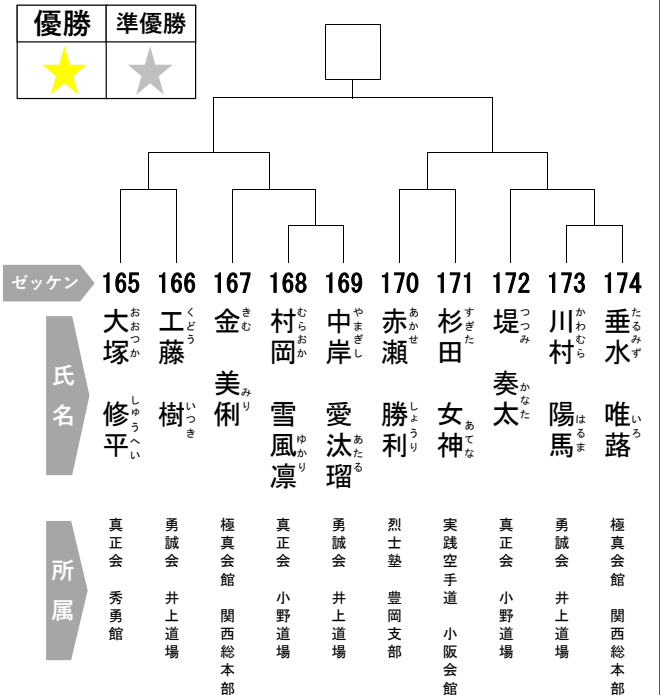

## 初中級クラス

幼年 年中 男女混合

2名

## 中級クラス

幼年 年長 男女混合

10名