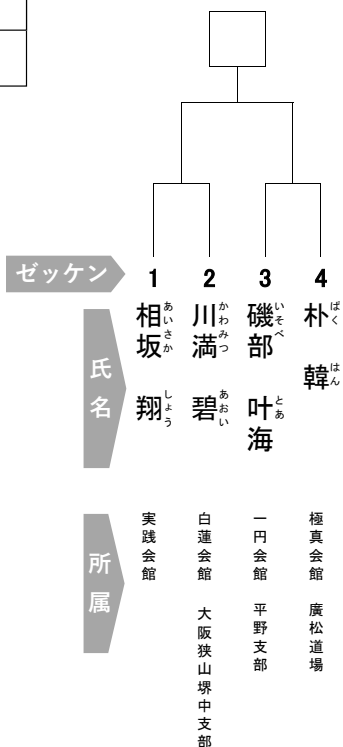

# The-First-WESTERN JAPAN CAP

チャレンジクラス  
年中 男女混合

4名

チャレンジクラス  
年長 男女混合

9名

チャレンジクラス  
小学1年 男子

24名

第1回 西日本空手道選手権大会

# The-First-WESTERN JAPAN CAP