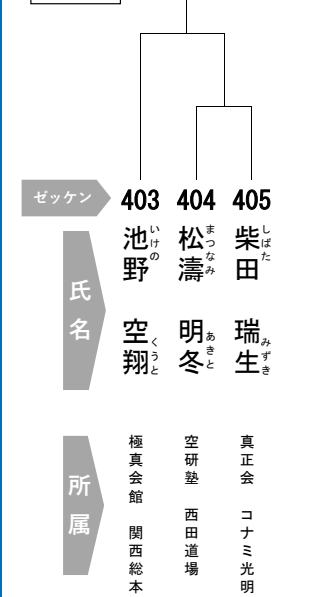

一般Aクラス 男子 70kg未満 3名

優勝
★