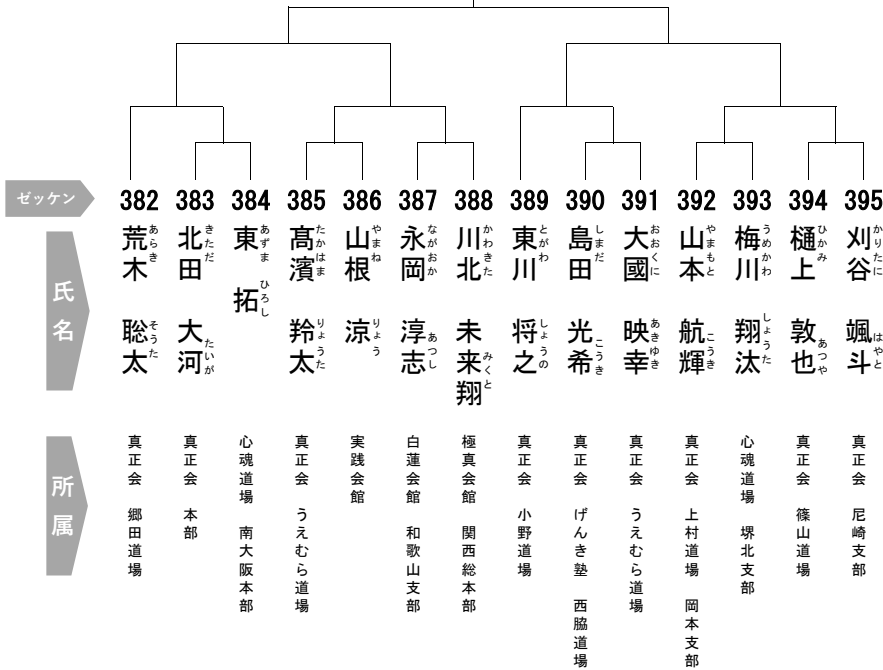

The-First-WESTERN JAPAN CAP

一般Bクラス 男子 70kg未満 14名

優勝	準優勝	3位	3位
★	★	★	★