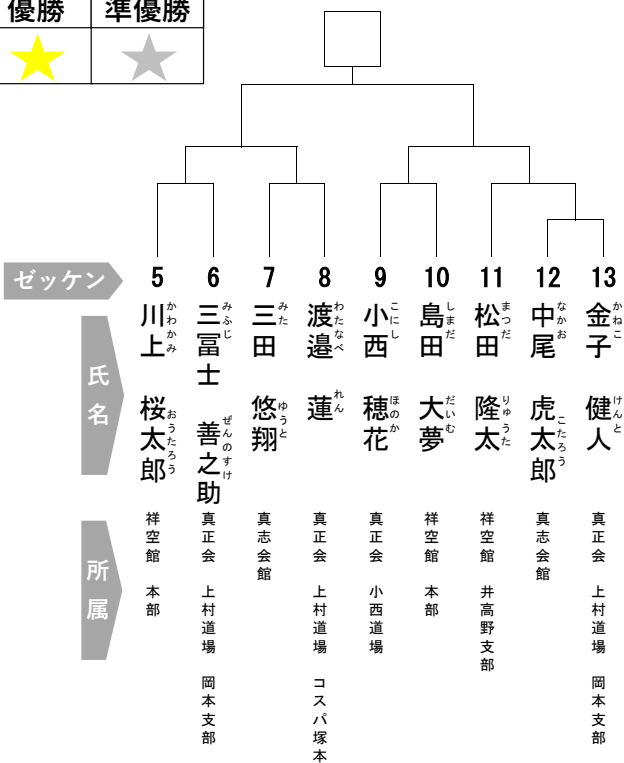

# The-First-WESTERN JAPAN CAP

チャレンジクラス  
年中 男女混合

4名

チャレンジクラス  
年長 男女混合

9名

チャレンジクラス  
小学1年 男子

24名

第1回 西日本空手道選手権大会

# The-First-WESTERN JAPAN CAP