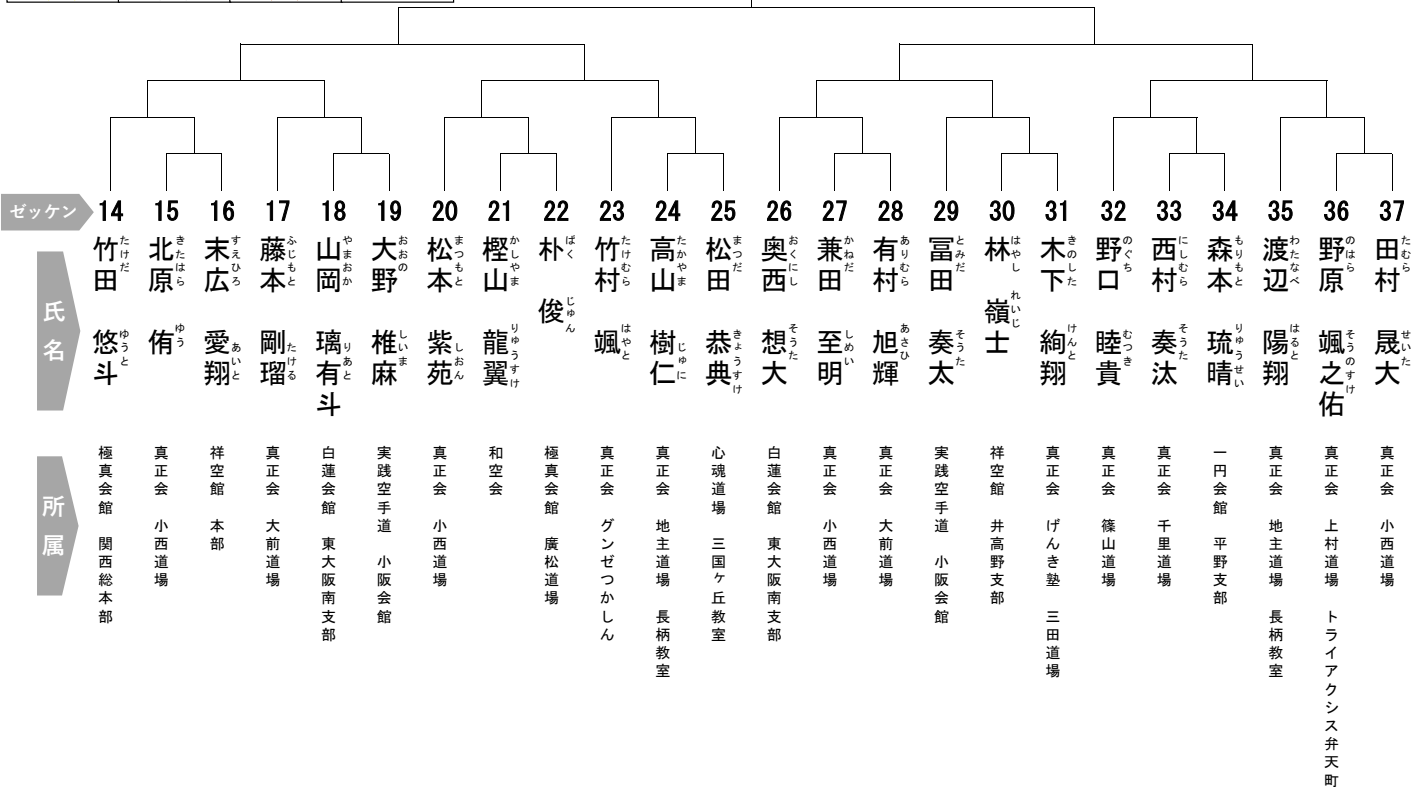

# The-First-WESTERN JAPAN CAP

チャレンジクラス  
年中 男女混合

4名

チャレンジクラス  
年長 男女混合

9名

チャレンジクラス  
小学1年 男子

24名

第1回 西日本空手道選手権大会