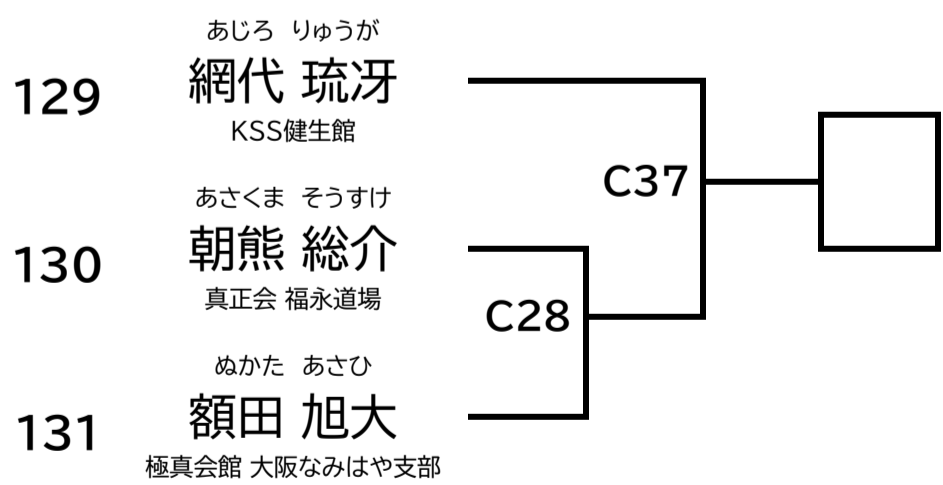

小学3年 男子 中級 30kg以上