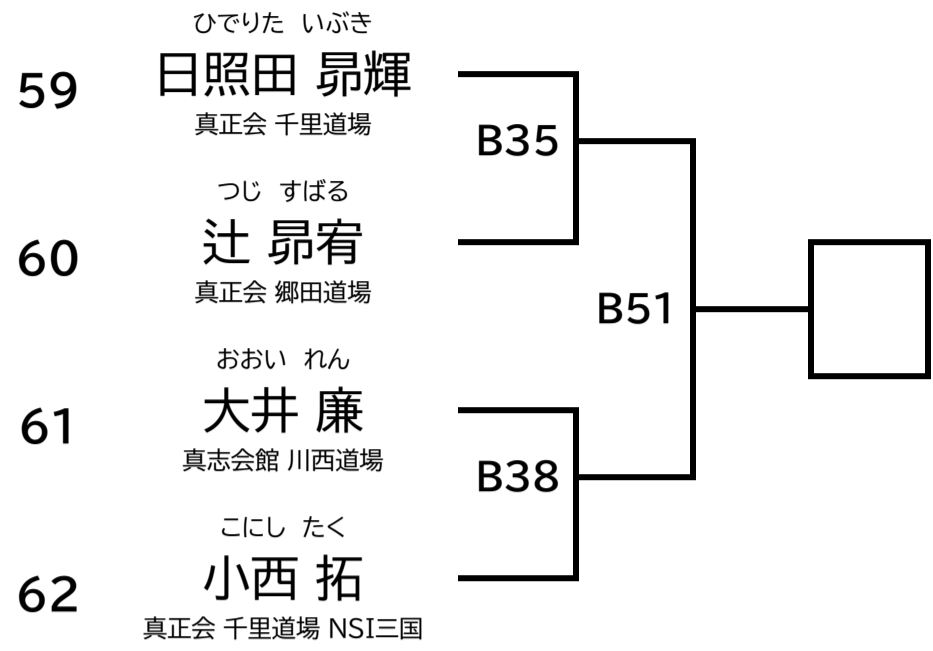

小学2年 男子 チャレンジ 無差別