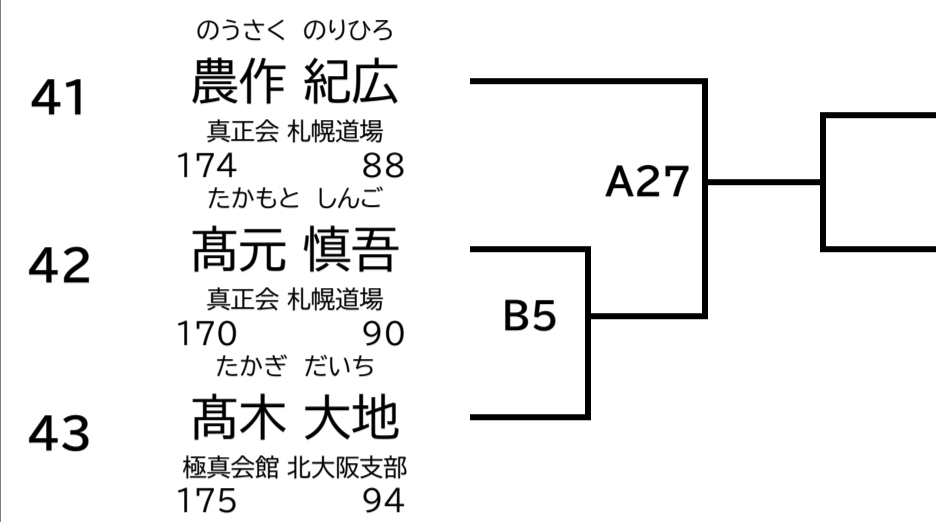

マスターズ

40歳以上 男子 上級 75kg未満

40歳以上 男子 上級 75kg以上

45歳以上 男子 上級 75kg未満

45歳以上 男子 上級 75kg以上

40歳以上 女子 上級 50kg未満

40歳以上 女子 上級 無差別

チャレンジ