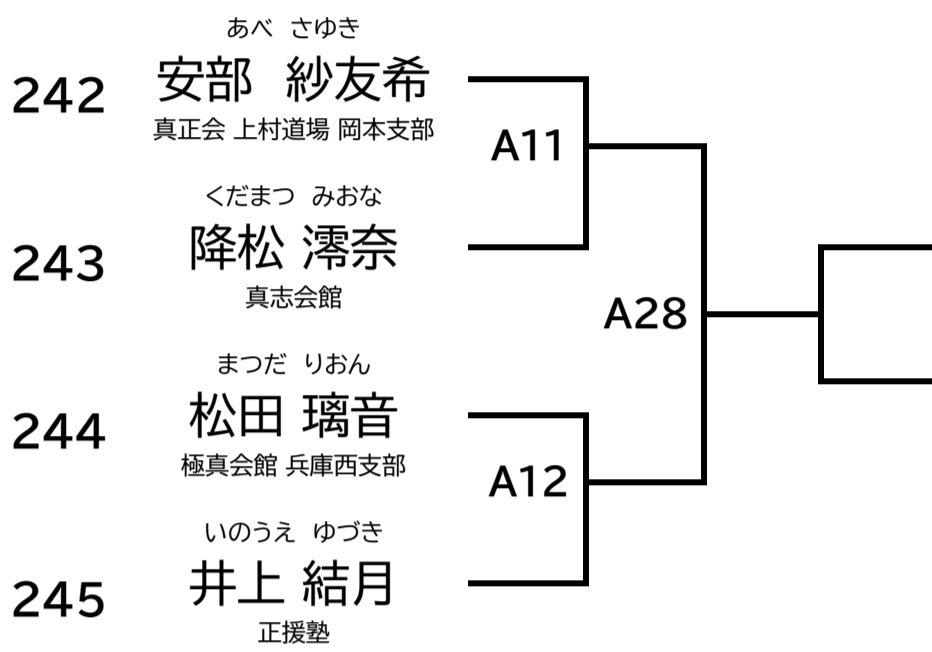

小学3・4年 女子 上級 33kg未満