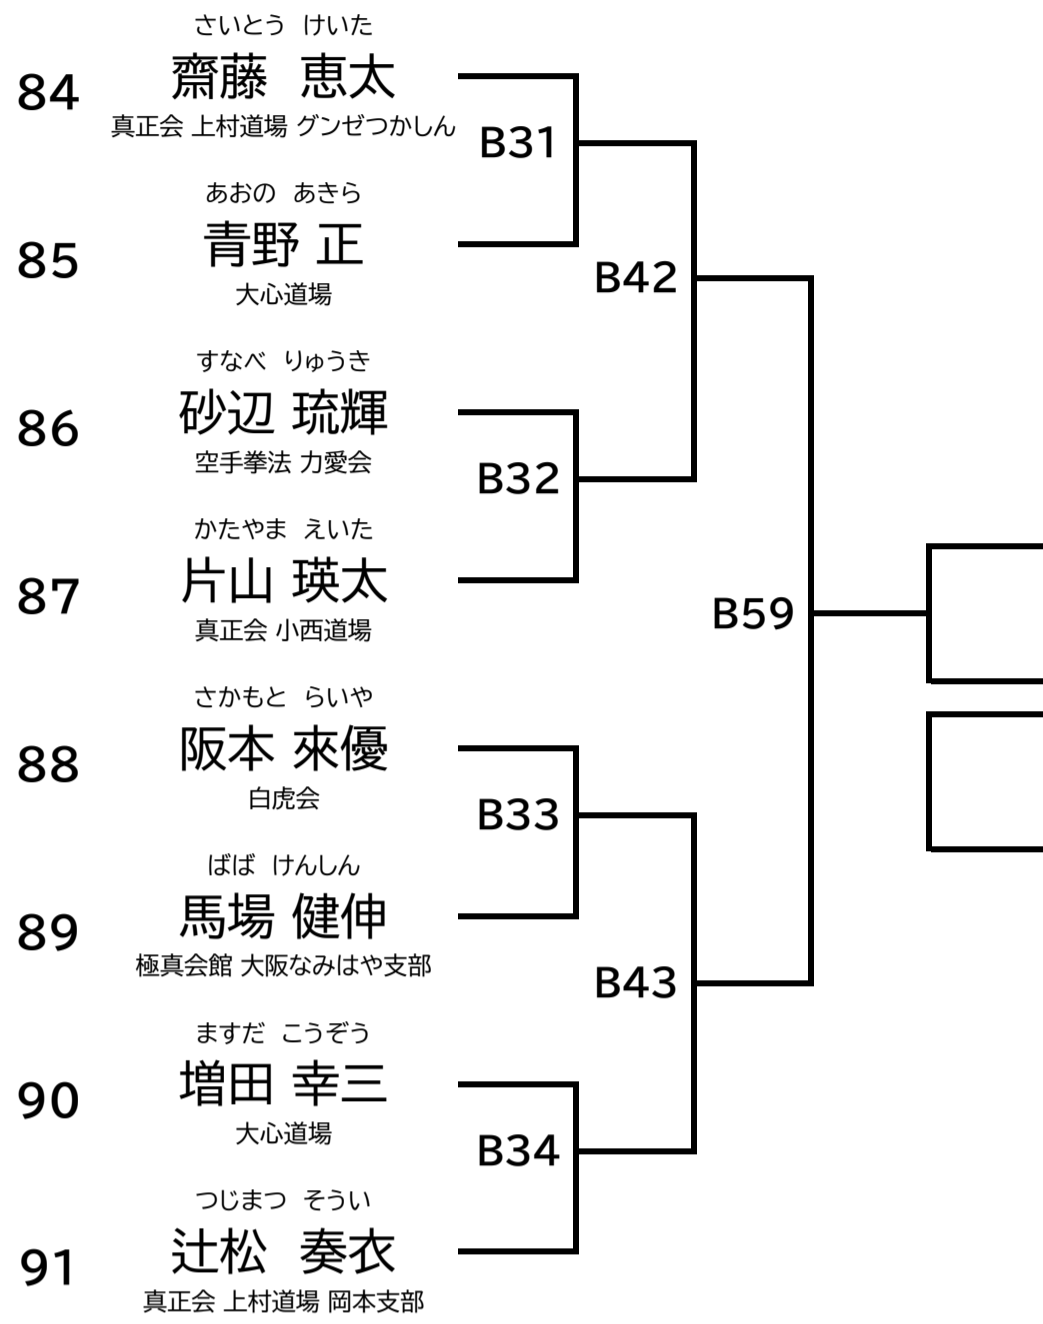

小学1年生 女子 ビギナー 無差別

初級 男子

小学2年 男子 初級 無差別

小学3年 男子 初級 30kg未満

小学3年 男子 初級 30kg以上

小学5年 男子 初級 37kg未満

小学6年 男子 初級 無差別

初級 女子