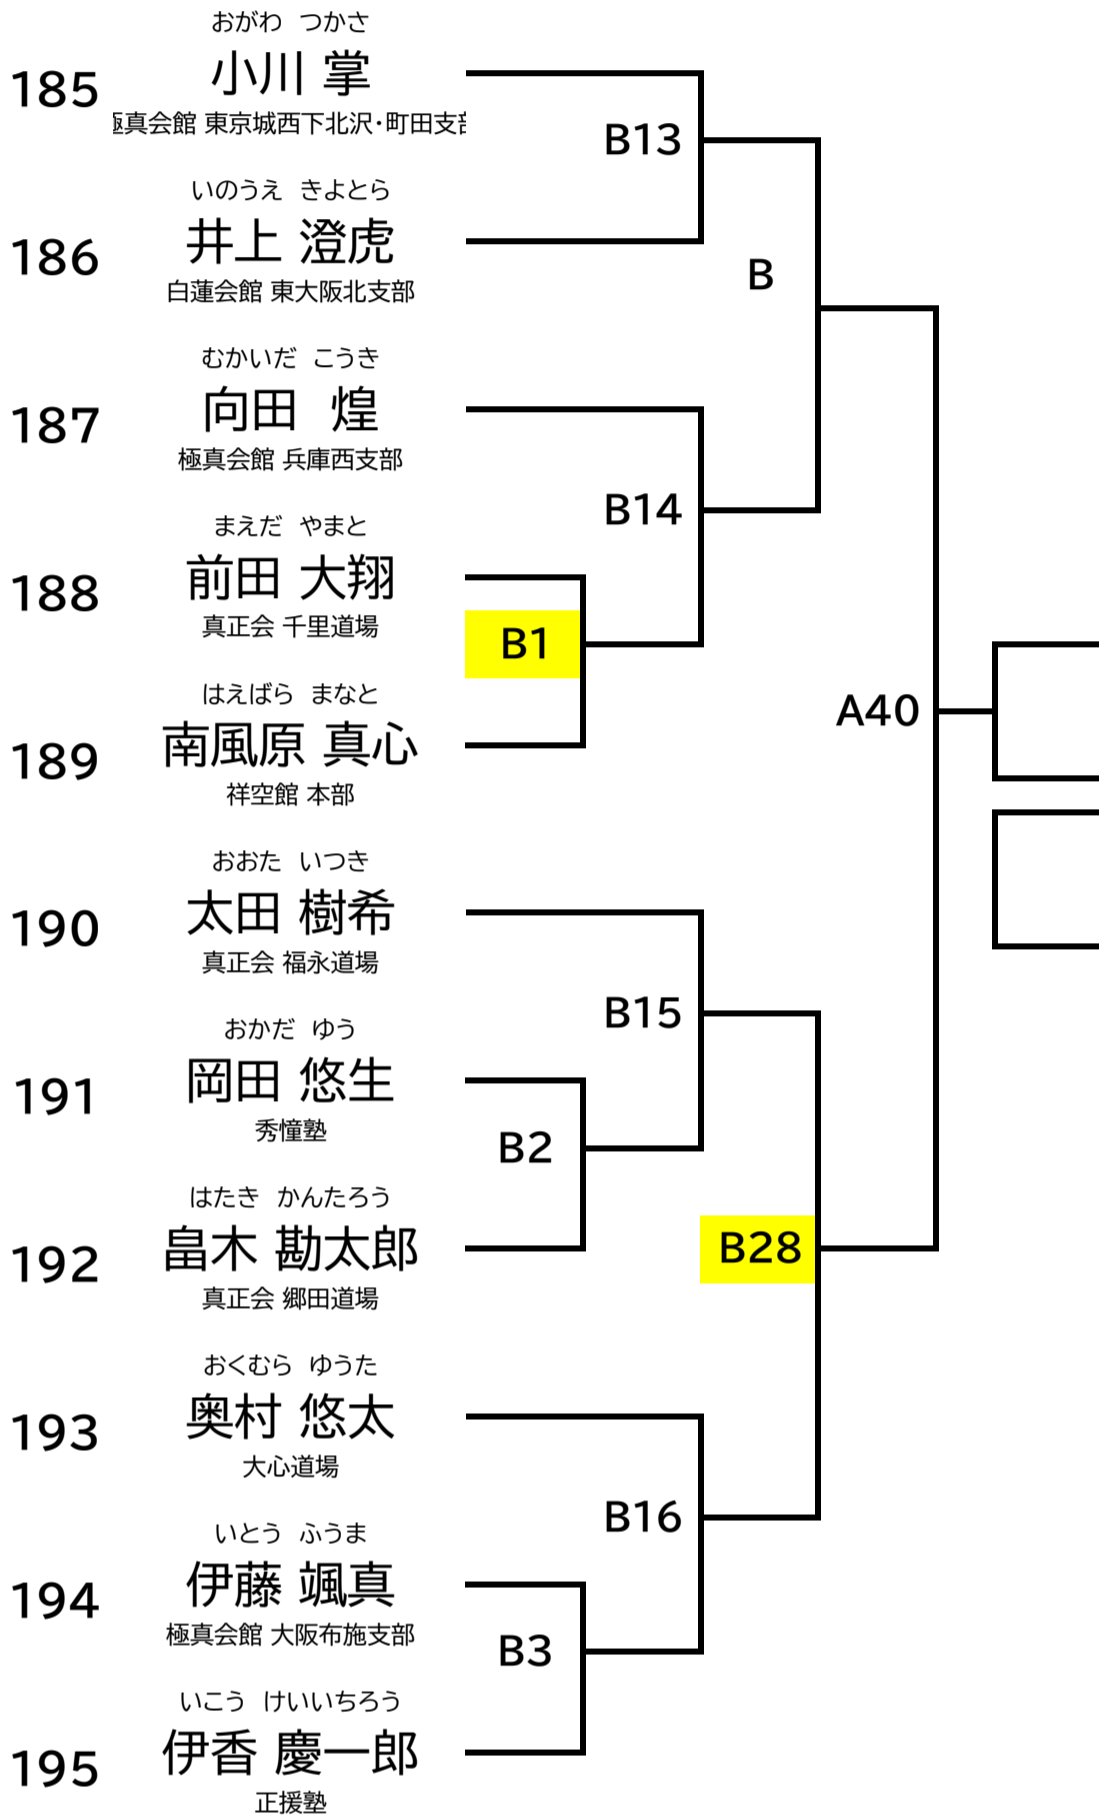

小学3年 男子 上級 30kg以上

上級 小学4年~小学6年

小学4年 男子 上級 32kg未満

小学4年 男子 上級 32kg以上

上級 小学5年~小学6年

小学5年 男子 上級 37kg未満

小学5年 男子 上級 37kg以上

小学6年 男子 上級 40kg未満