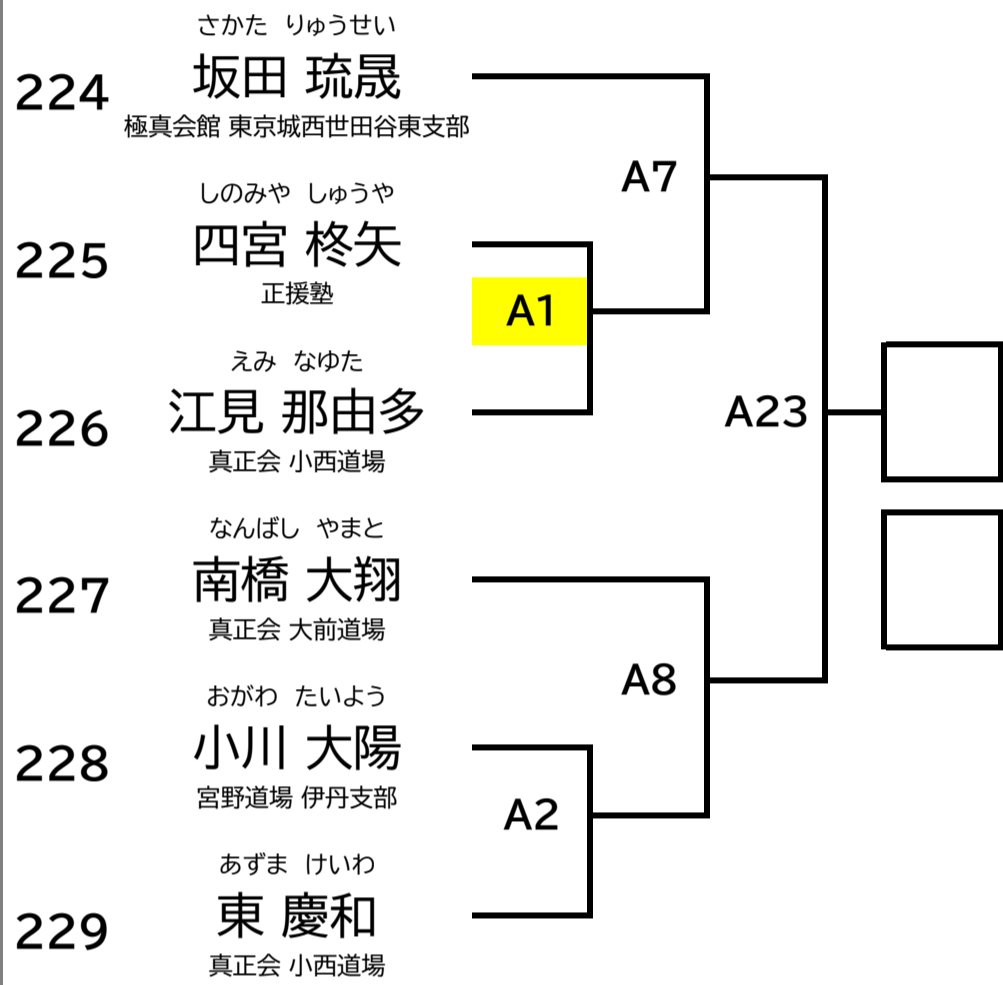

小学6年 男子 上級 40kg以上

上級 中学男子

中学1年 男子 上級 42kg未満

中学1年 男子 中上級 52kg未満

中学1・2年 男子 上級 57kg以上

中学2・3年 男子 上級 47kg未満

中学2・3年 男子 上級 57kg未満

上級 女子 小学生