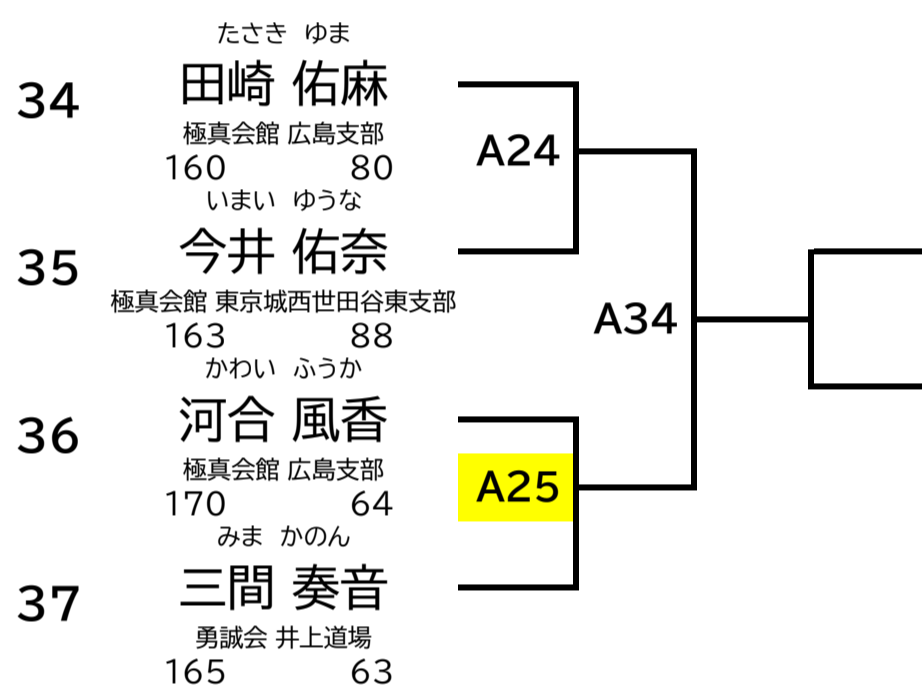

マスターズ

40歳以上 男子 上級 75kg未満

40歳以上 男子 上級 75kg以上

45歳以上 男子 上級 75kg未満

45歳以上 男子 上級 75kg以上

40歳以上 女子 上級 50kg未満

40歳以上 女子 上級 無差別

チャレンジ