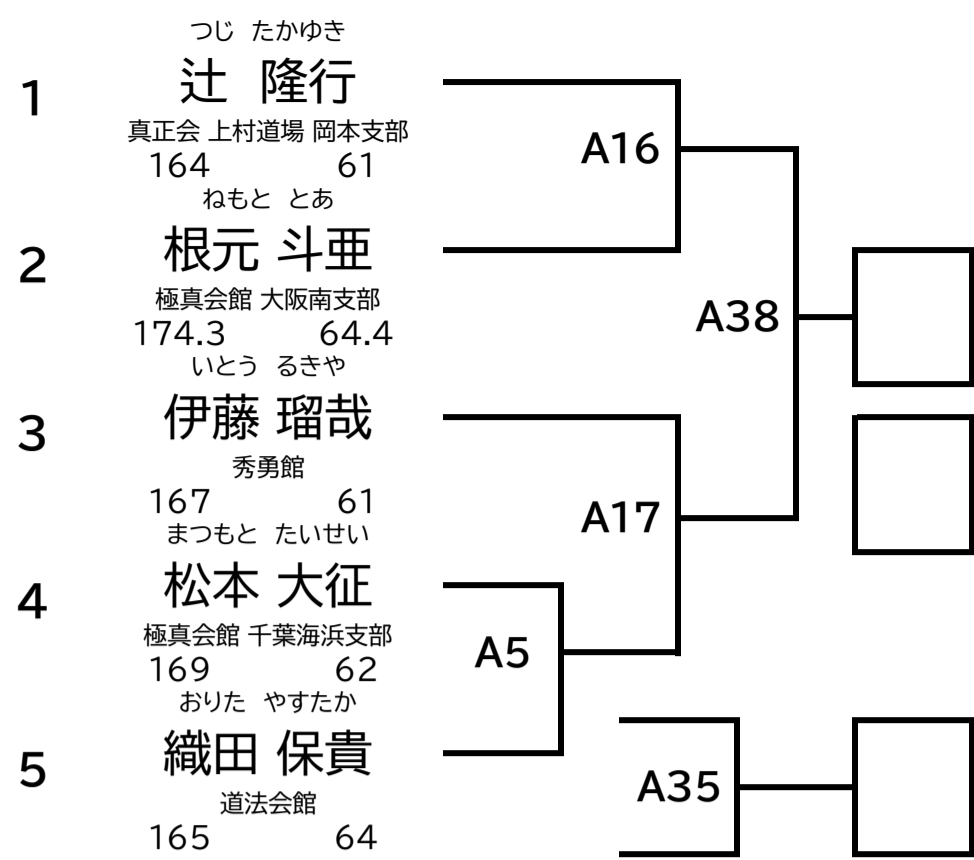

一般 男子

一般 男子 上級 65kg未満