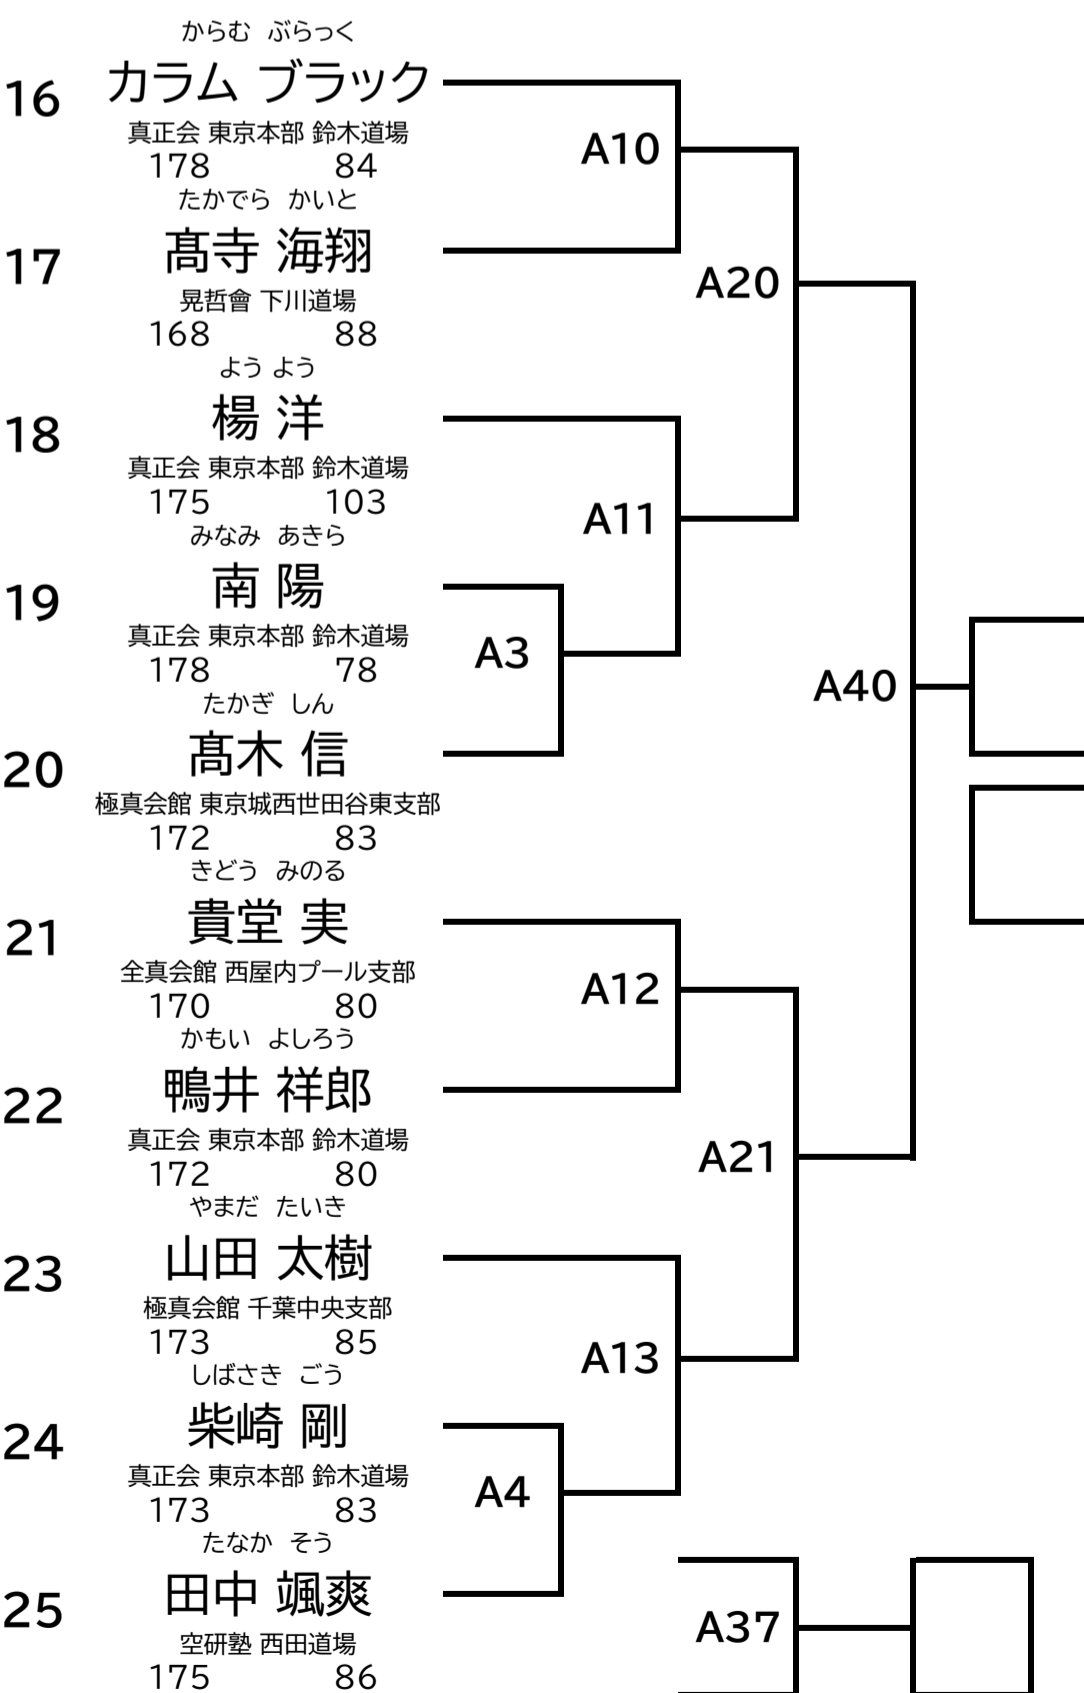

一般 男子 上級 75kg以上