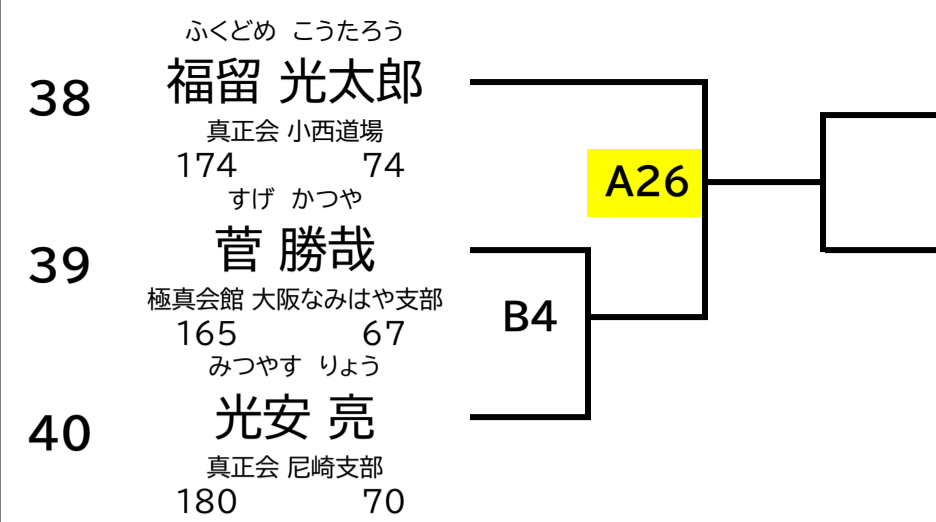

マスターズ

40歳以上 男子 上級 75kg未満

40歳以上 男子 上級 75kg以上

45歳以上 男子 上級 75kg未満

45歳以上 男子 上級 75kg以上

40歳以上 女子 上級 50kg未満

40歳以上 女子 上級 無差別

チャレンジ