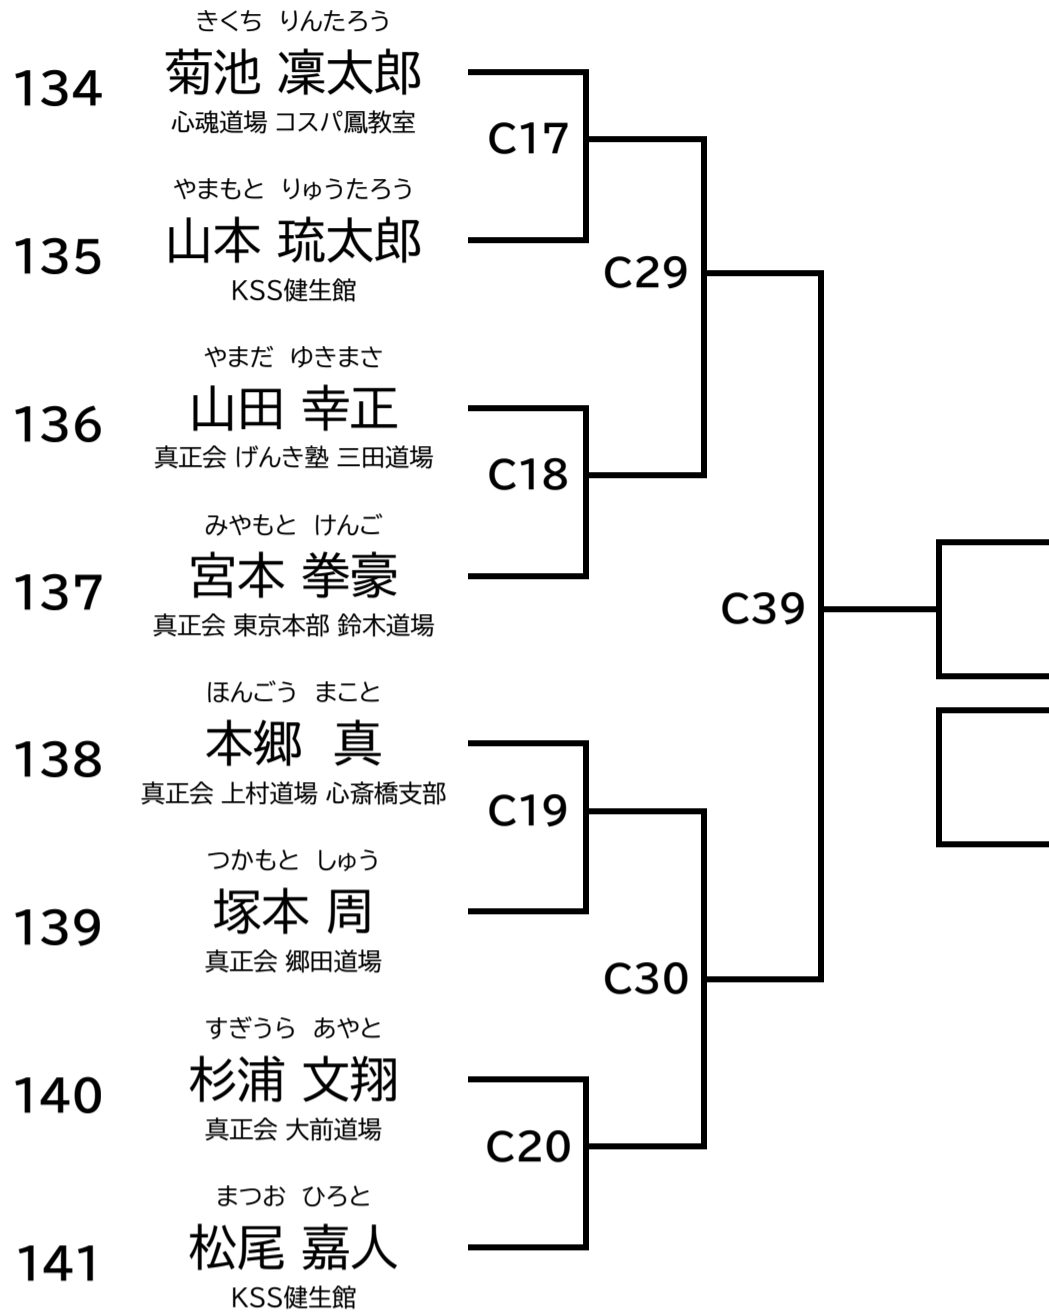

小学3年 男子 中級 30kg未満

小学3年 男子 中級 30kg以上

中級 4年～小学6年

小学4年 男子 中級 32kg未満

小学4年 男子 中級 32kg以上

小学5年 男子 中級 37kg未満

小学5年 男子 中級 37kg以上

小学6年 男子 中級 40kg未満