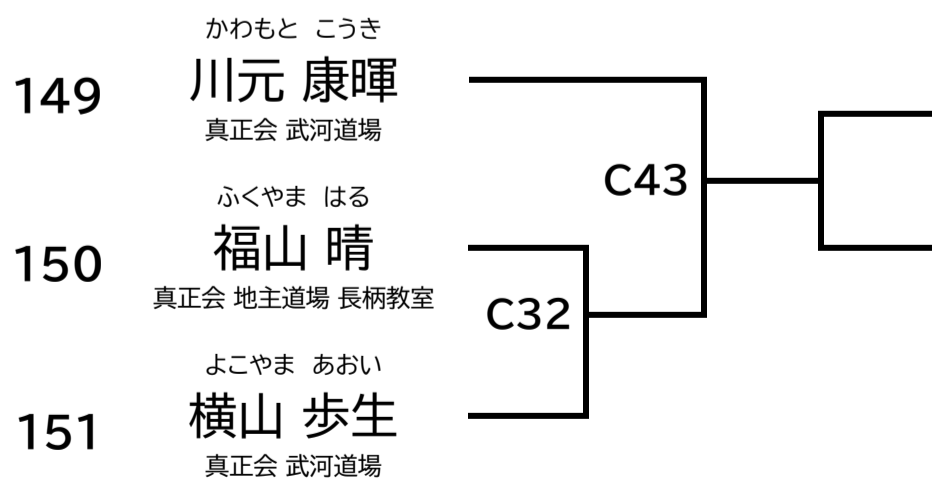

小学6年 男子 初中級 40kg以上