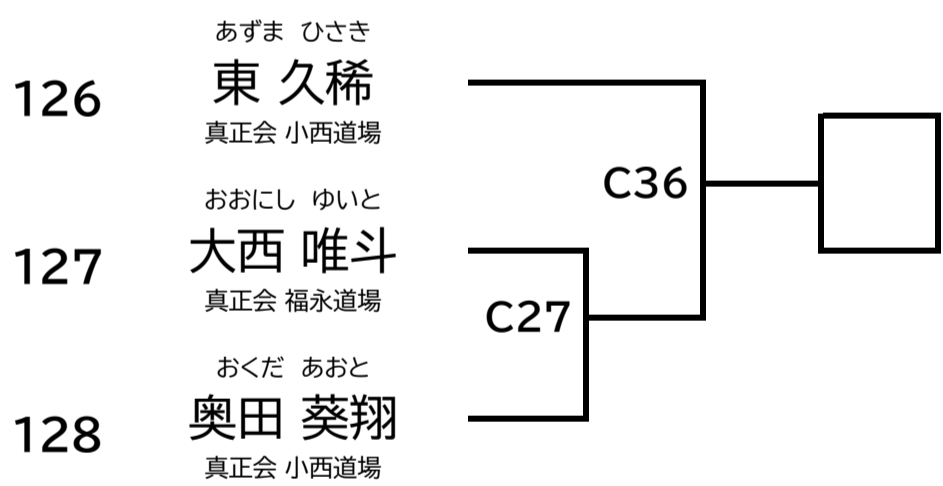

小学3年 男子 中級 30kg未満