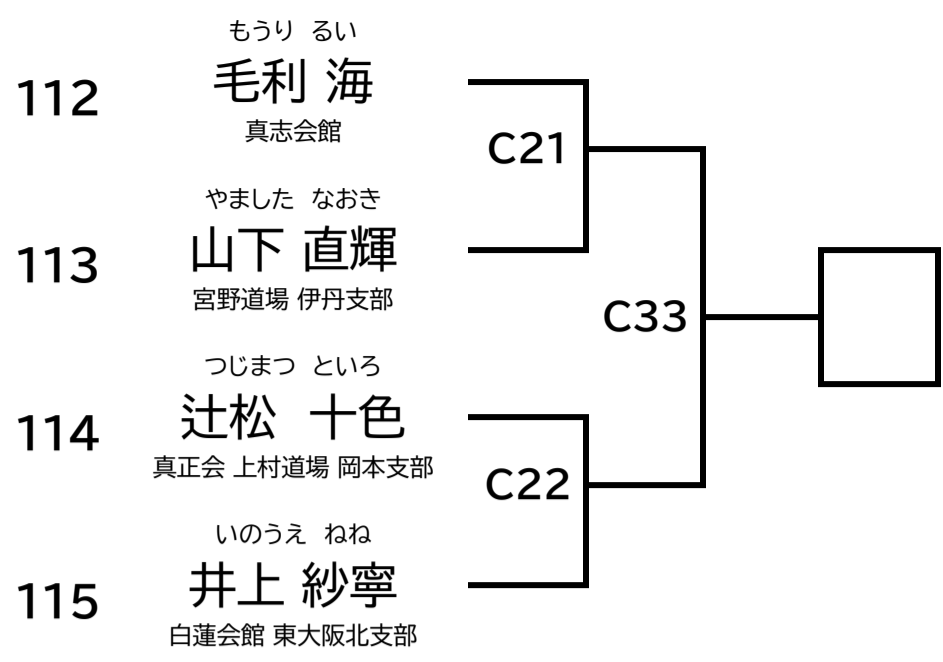

小学2年 女子 初級 無差別

小学3年 女子 初級 無差別

小学4年 女子 初級 33kg未満

13才未満 女子 初級 無差別

中級 幼年～小学3年

年長 男女混合 初中級 無差別

小学1年 男子 初中級 無差別

小学2年 男子 中級 無差別