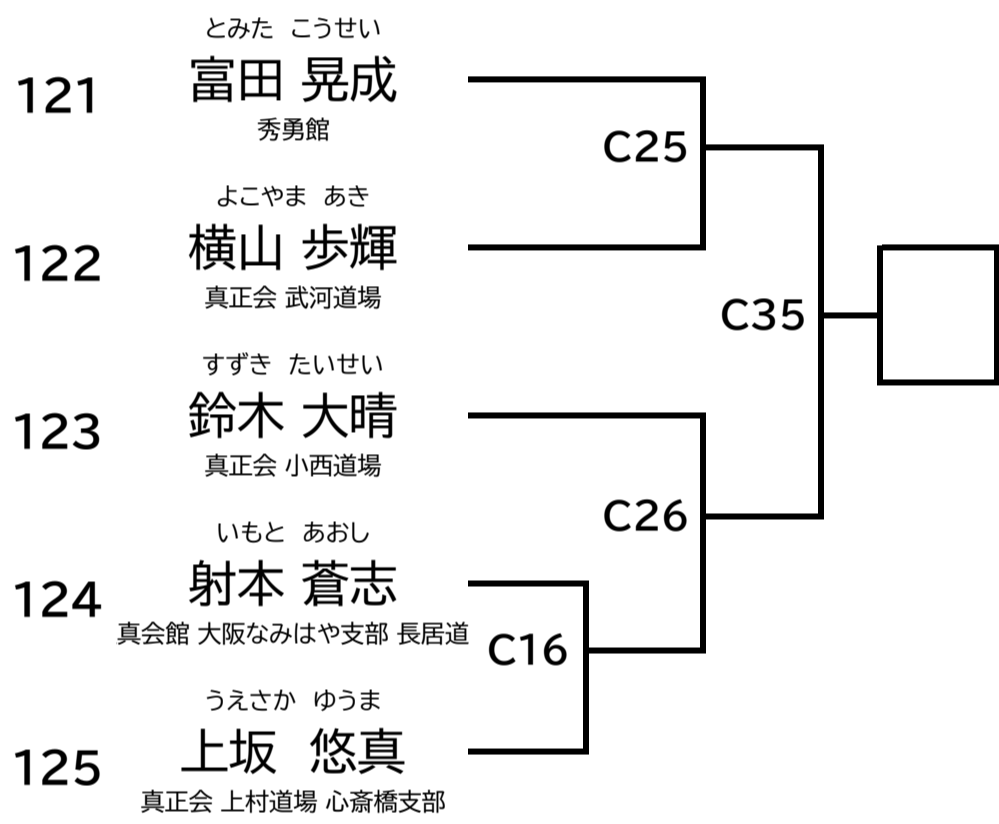

小学2年 女子 初級 無差別

小学3年 女子 初級 無差別

小学4年 女子 初級 33kg未満

13才未満 女子 初級 無差別

中級 幼年～小学3年

年長 男女混合 初中級 無差別

小学1年 男子 初中級 無差別

小学2年 男子 中級 無差別