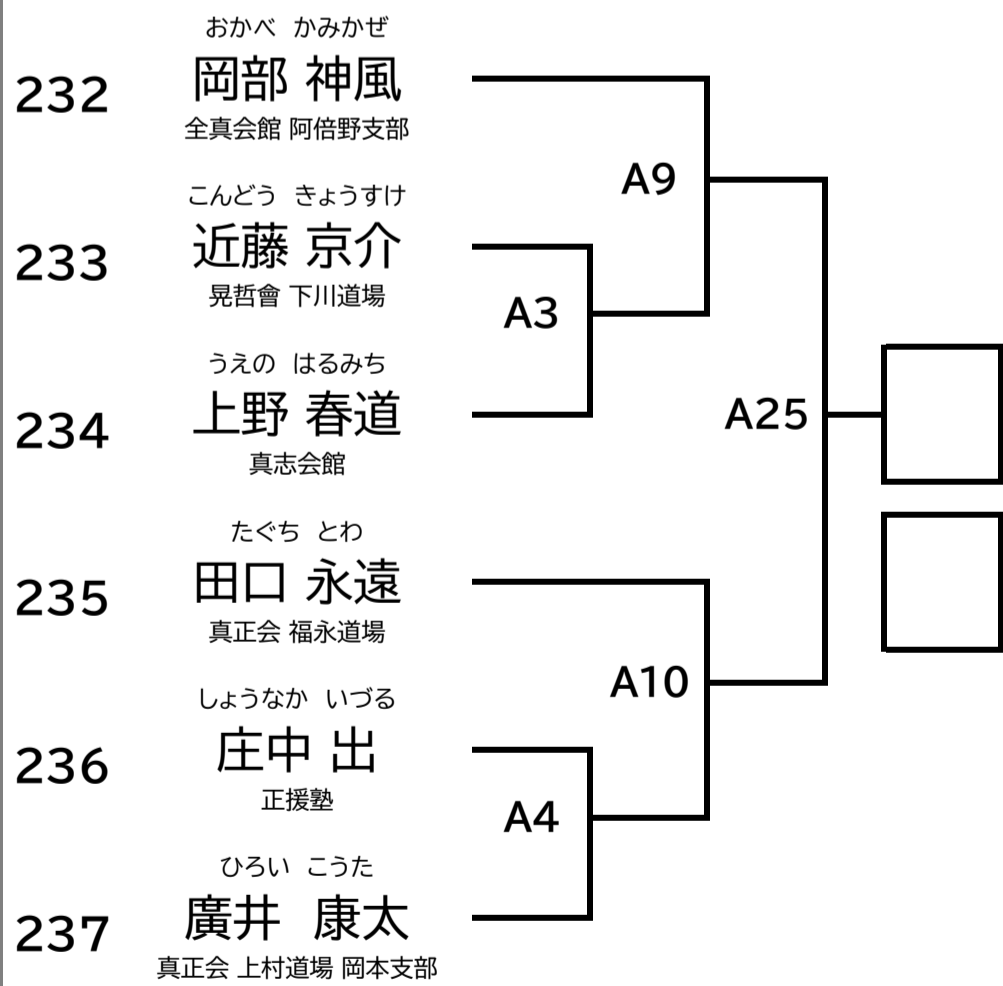

小学6年 男子 上級 40kg以上

上級 中学男子

中学1年 男子 上級 42kg未満

中学1年 男子 中上級 52kg未満

中学1・2年 男子 上級 57kg以上

中学2・3年 男子 上級 47kg未満

中学2・3年 男子 上級 57kg未満

上級 女子 小学生