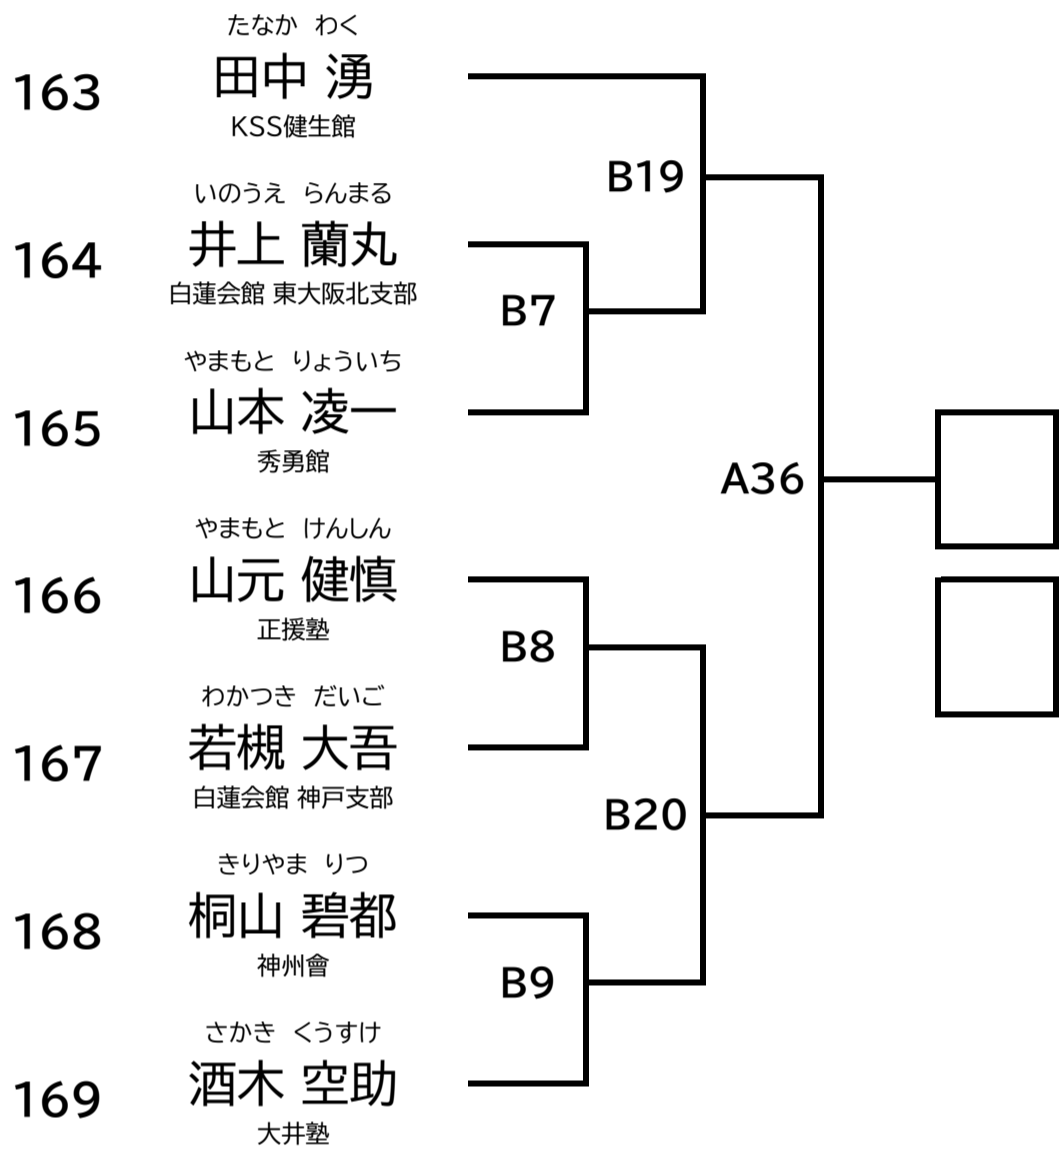

小学6年 男子 初中級 40kg以上

中学1年 男子 中級 42kg未満

中級 女子

小学5年 女子 初中級 無差別

上級 小学1年~小学3年

小学1年 男子 上級 無差別

小学2年 男子 上級 無差別

小学3年 男子 上級 30kg未満