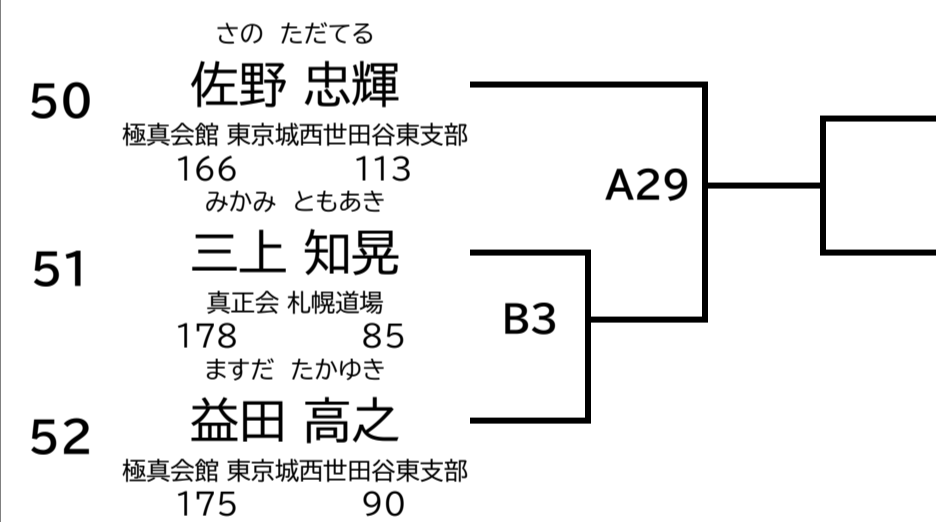

マスターズ

40歳以上 男子 上級 75kg未満

40歳以上 男子 上級 75kg以上

45歳以上 男子 上級 75kg未満

45歳以上 男子 上級 75kg以上

40歳以上 女子 上級 50kg未満

40歳以上 女子 上級 無差別

チャレンジ