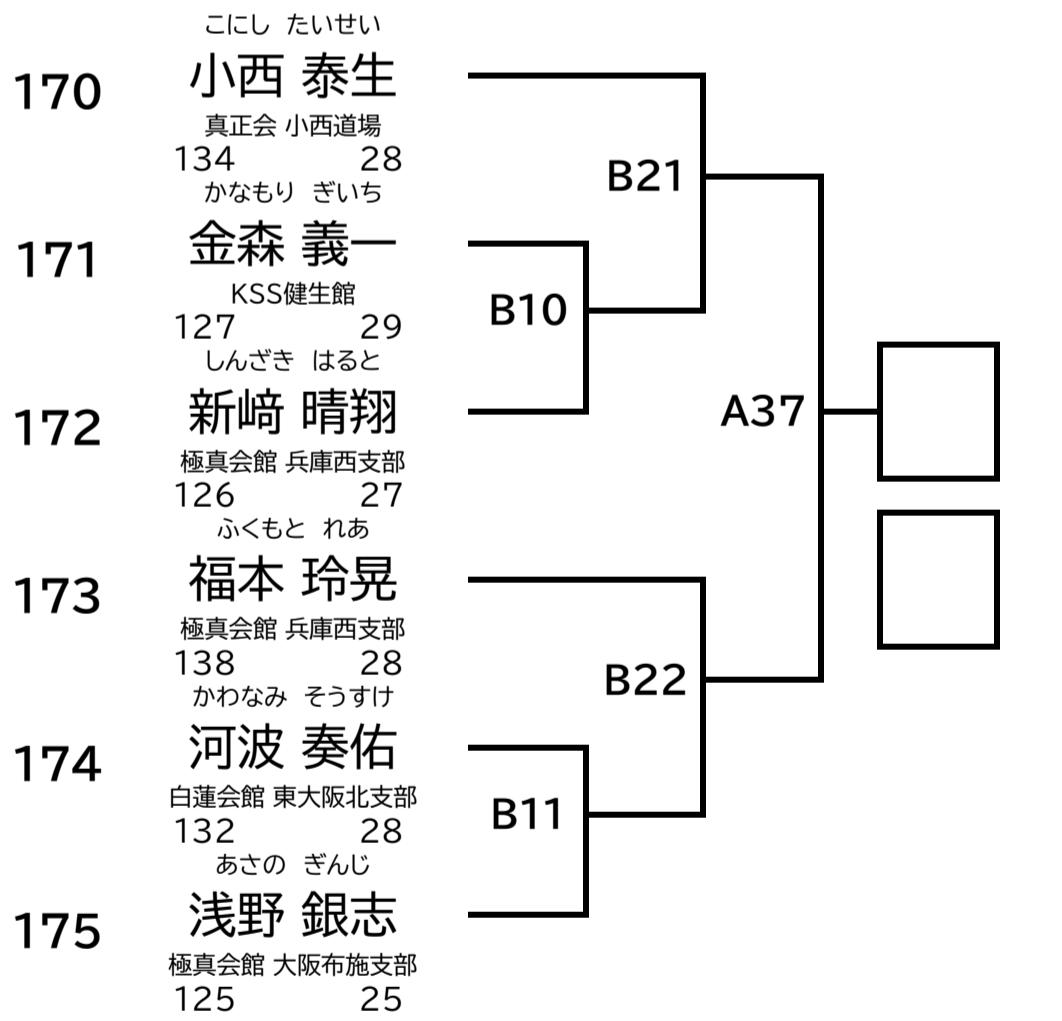

小学6年 男子 初中級 40kg以上

中学1年 男子 中級 42kg未満

中級 女子

小学5年 女子 初中級 無差別

上級 小学1年~小学3年

小学1年 男子 上級 無差別

小学2年 男子 上級 無差別

小学3年 男子 上級 30kg未満