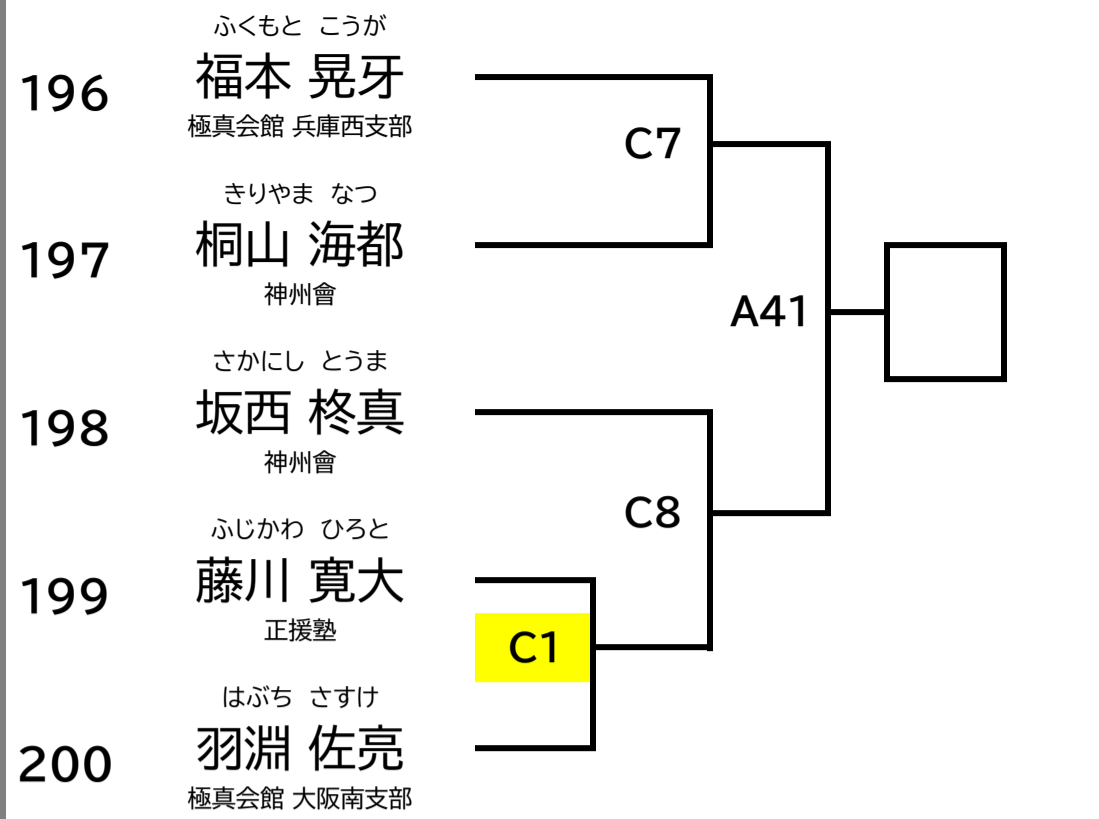

小学3年 男子 上級 30kg以上

上級 小学4年~小学6年

小学4年 男子 上級 32kg未満

小学4年 男子 上級 32kg以上

上級 小学5年~小学6年

小学5年 男子 上級 37kg未満

小学5年 男子 上級 37kg以上

小学6年 男子 上級 40kg未満