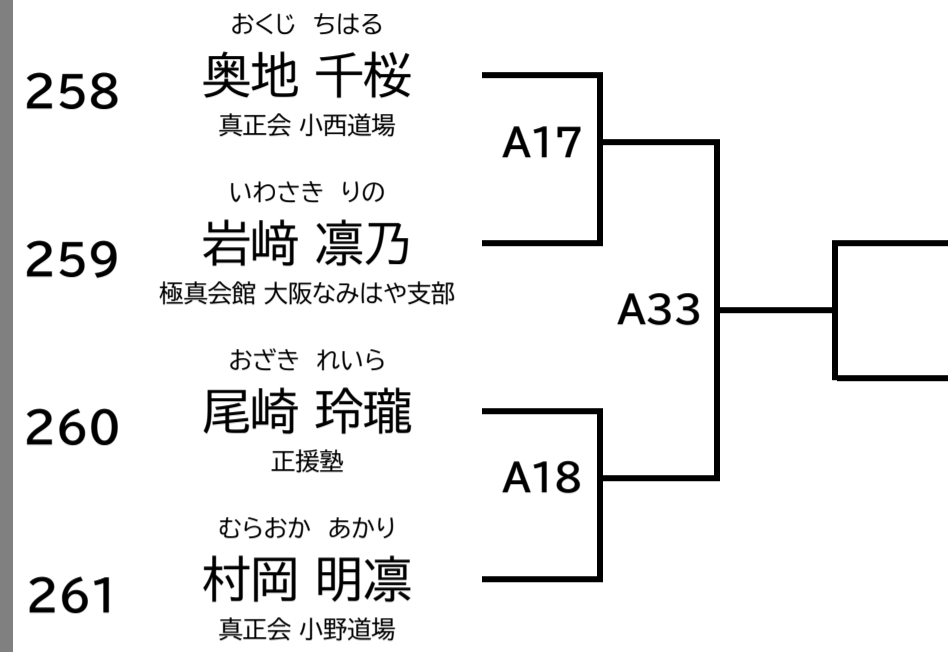

中学2・3年 女子 上級 50kg未満