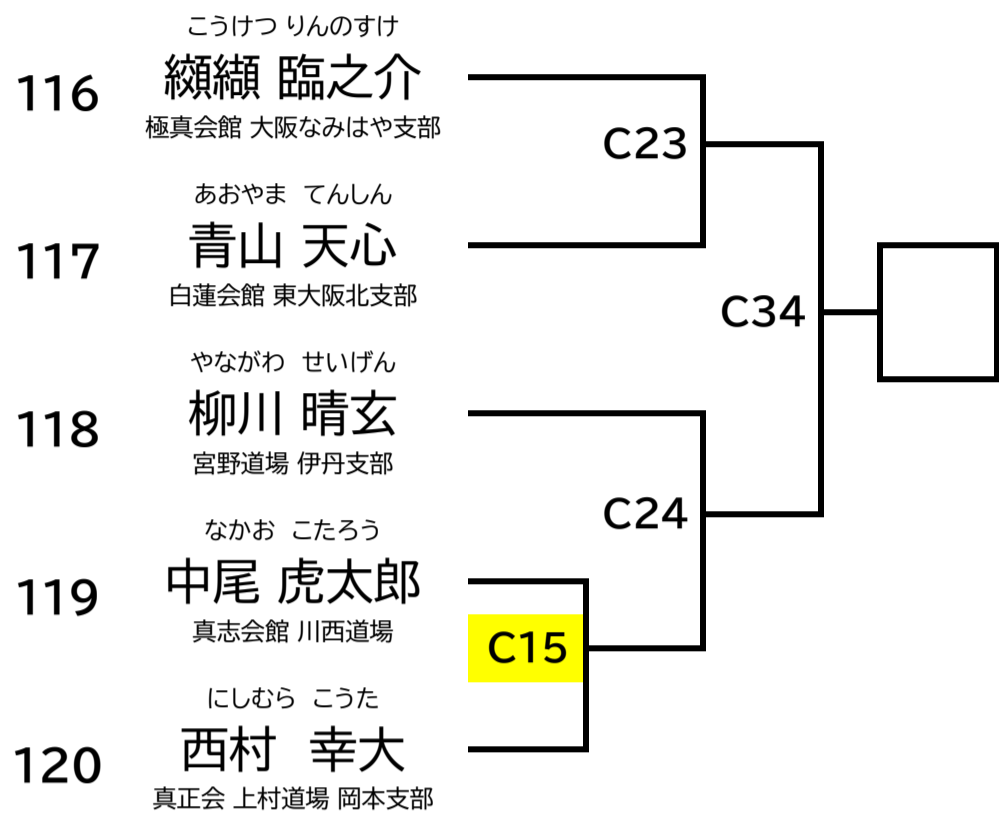

小学2年 女子 初級 無差別

小学3年 女子 初級 無差別

小学4年 女子 初級 33kg未満

13才未満 女子 初級 無差別

中級 幼年～小学3年

年長 男女混合 初中級 無差別

小学1年 男子 初中級 無差別

小学2年 男子 中級 無差別