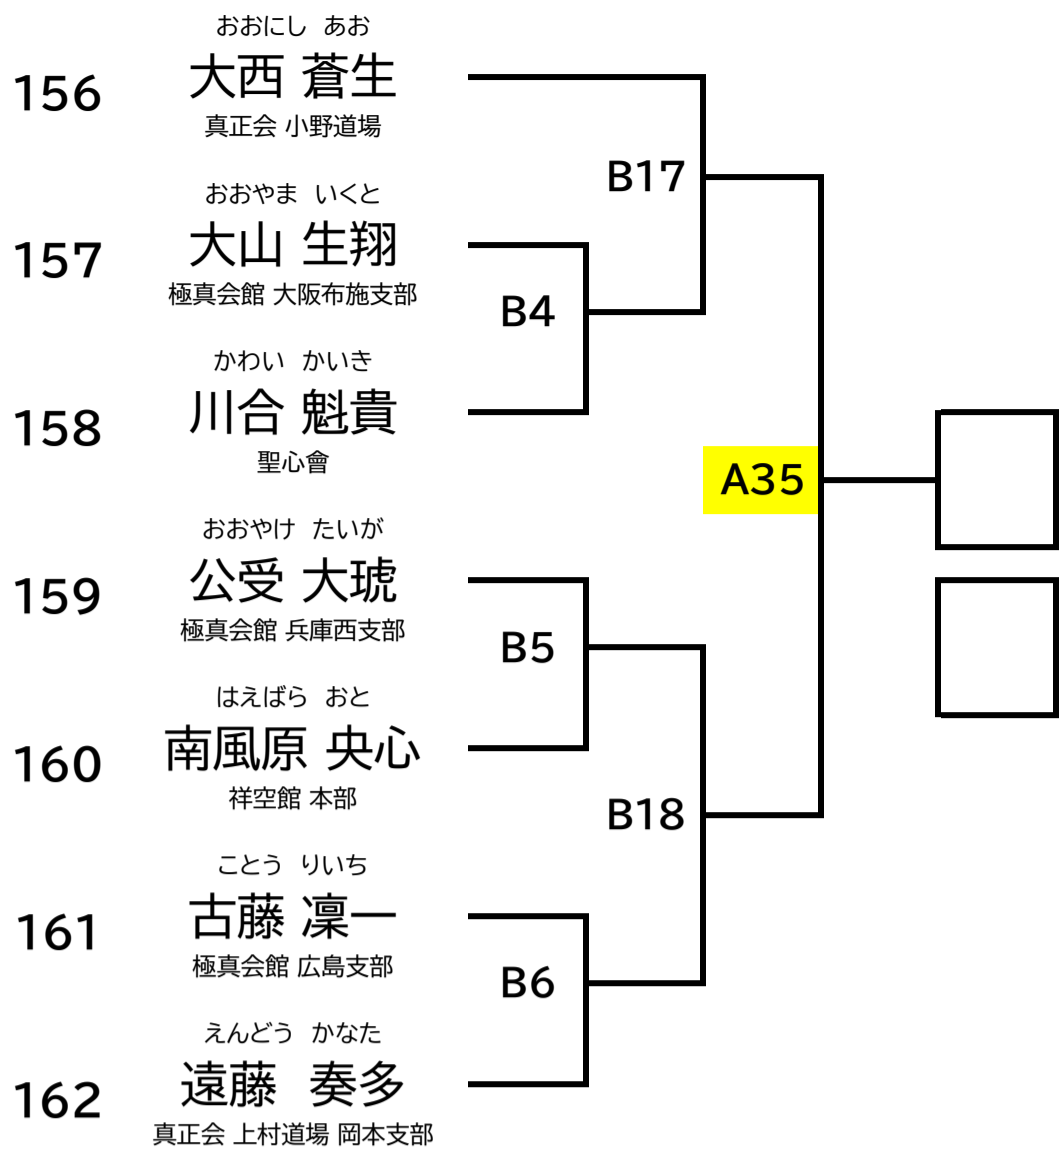

小学6年 男子 初中級 40kg以上

中学1年 男子 中級 42kg未満

中級 女子

小学5年 女子 初中級 無差別

上級 小学1年~小学3年

小学1年 男子 上級 無差別

小学2年 男子 上級 無差別

小学3年 男子 上級 30kg未満