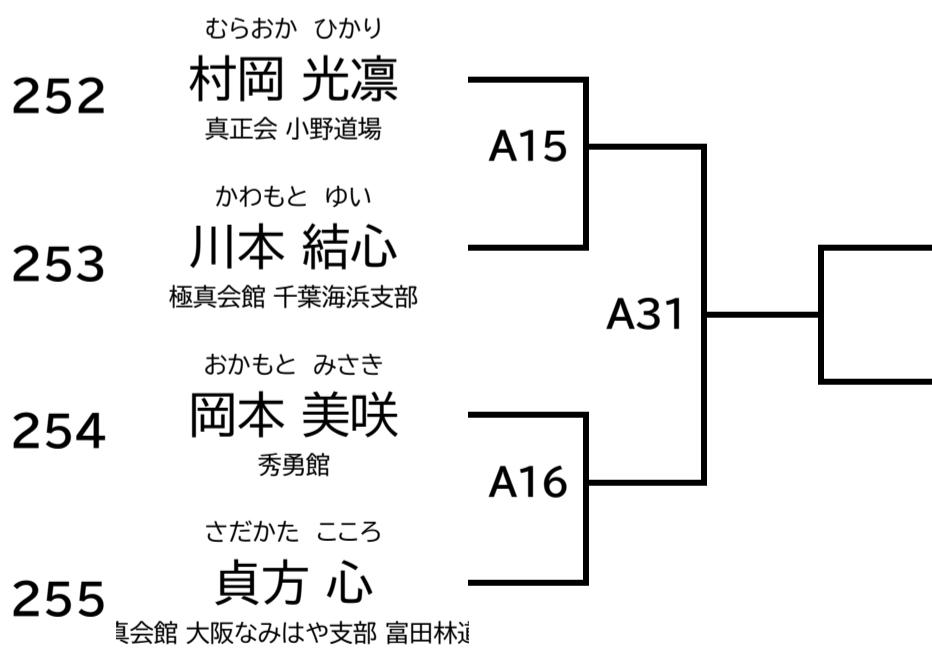

小学1年 女子 中上級 無差別

小学2年 女子 上級 無差別

小学3・4年 女子 上級 33kg未満

小学5年 女子 上級 35kg以上

小学6年 女子 上級 40kg未満

小学6年 女子 中上級 40kg以上

上級 女子 中学生

中学1年 女子 上級 45kg未満