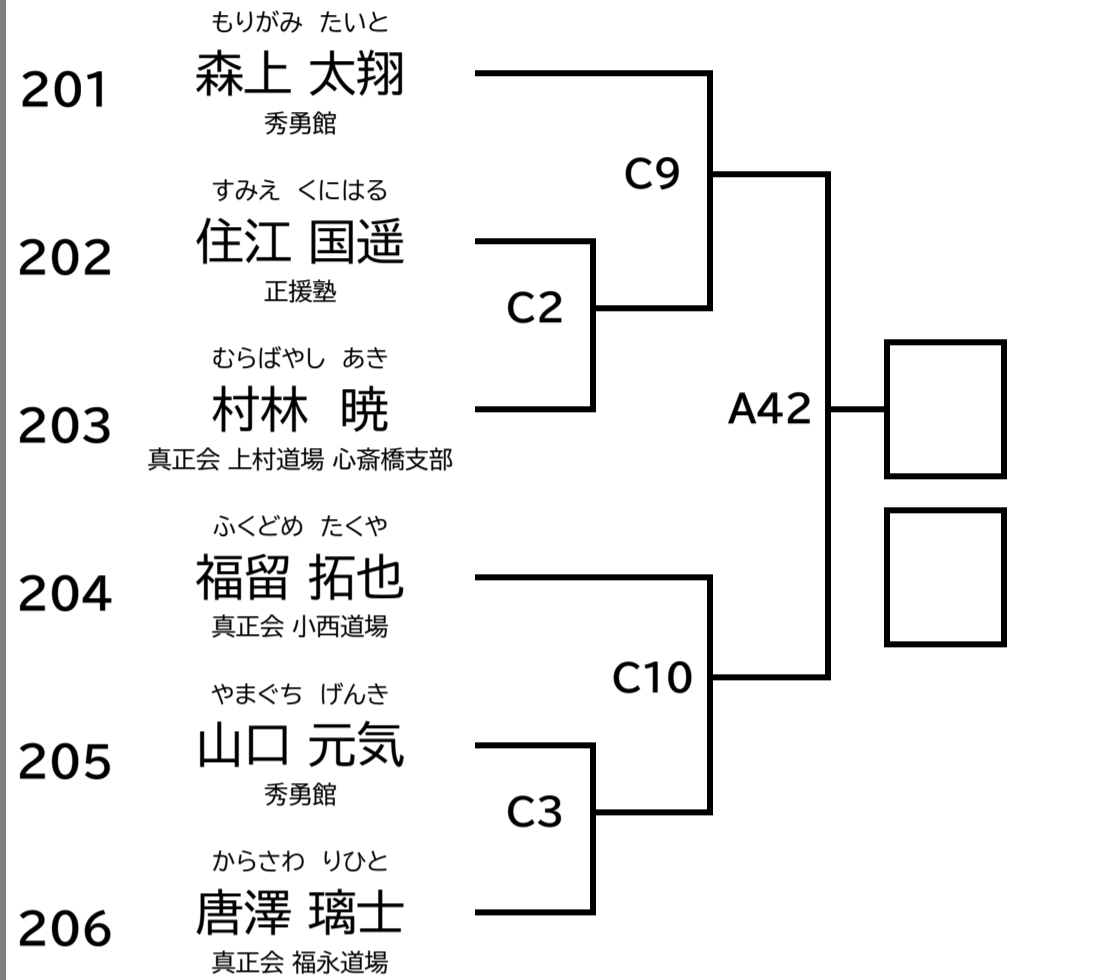

小学3年 男子 上級 30kg以上

上級 小学4年~小学6年

小学4年 男子 上級 32kg未満

小学4年 男子 上級 32kg以上

上級 小学5年~小学6年

小学5年 男子 上級 37kg未満

小学5年 男子 上級 37kg以上

小学6年 男子 上級 40kg未満