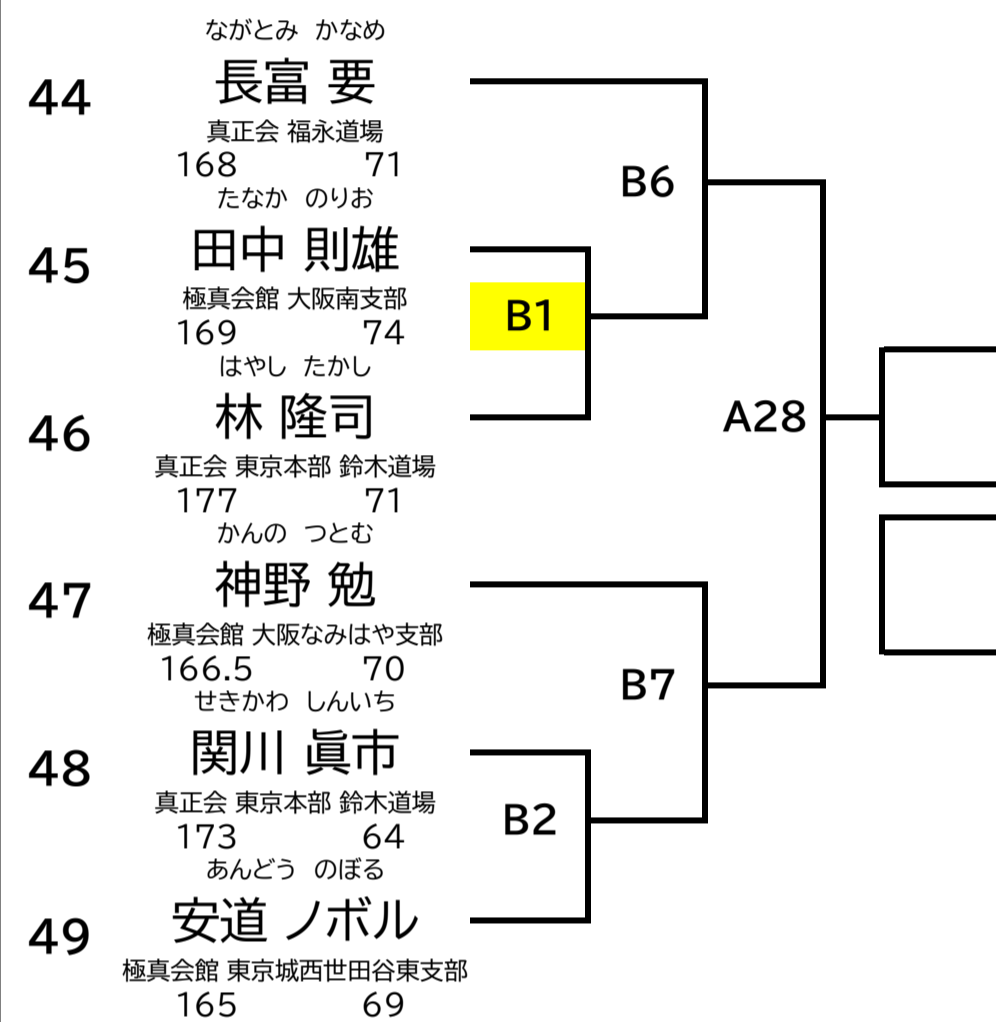

マスターズ

40歳以上 男子 上級 75kg未満

40歳以上 男子 上級 75kg以上

45歳以上 男子 上級 75kg未満

45歳以上 男子 上級 75kg以上

40歳以上 女子 上級 50kg未満

40歳以上 女子 上級 無差別

チャレンジ