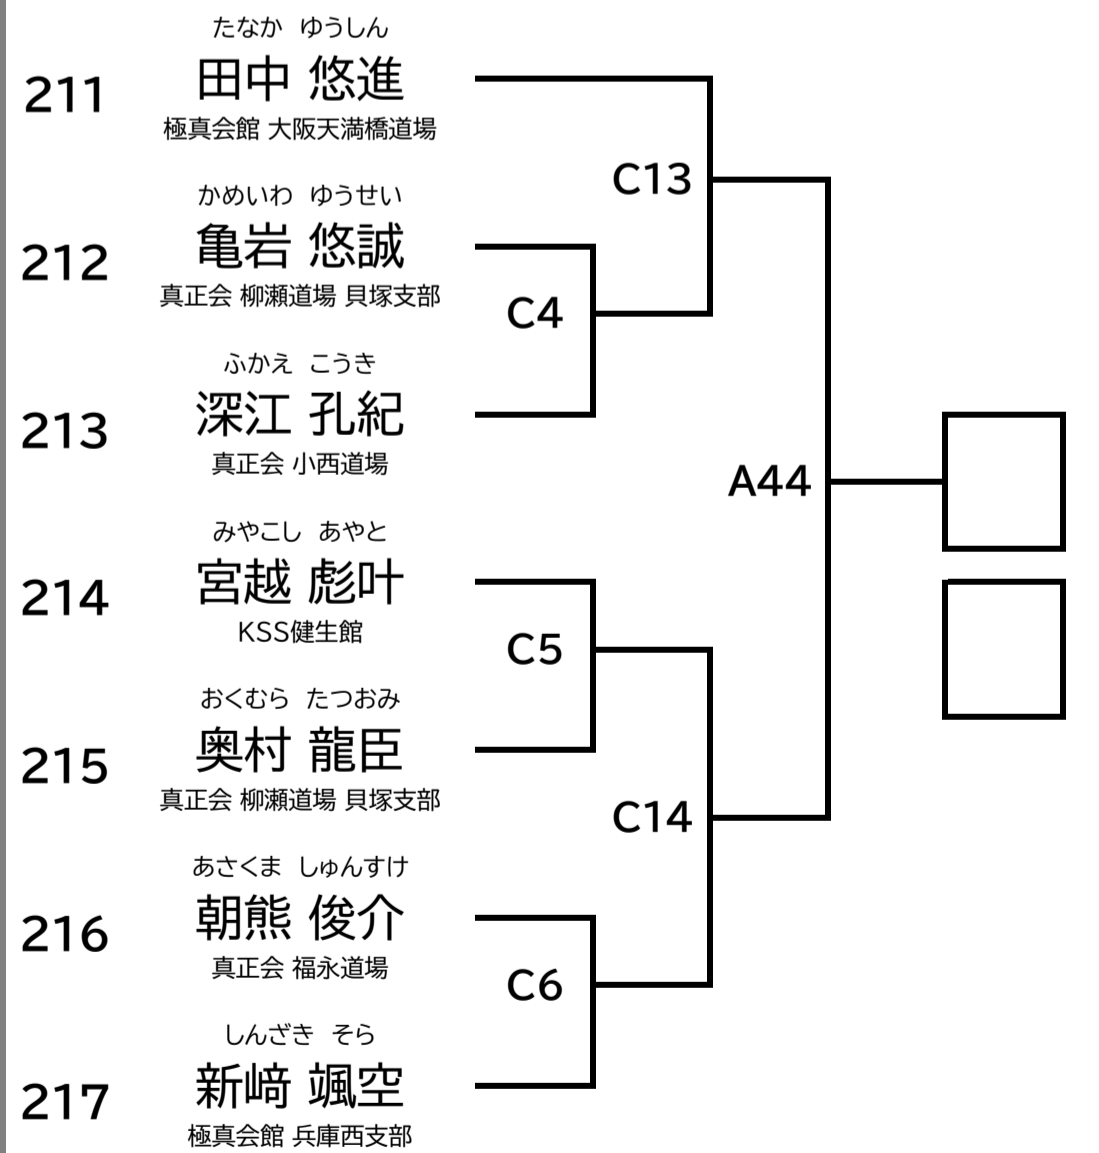

小学6年 男子 上級 40kg以上