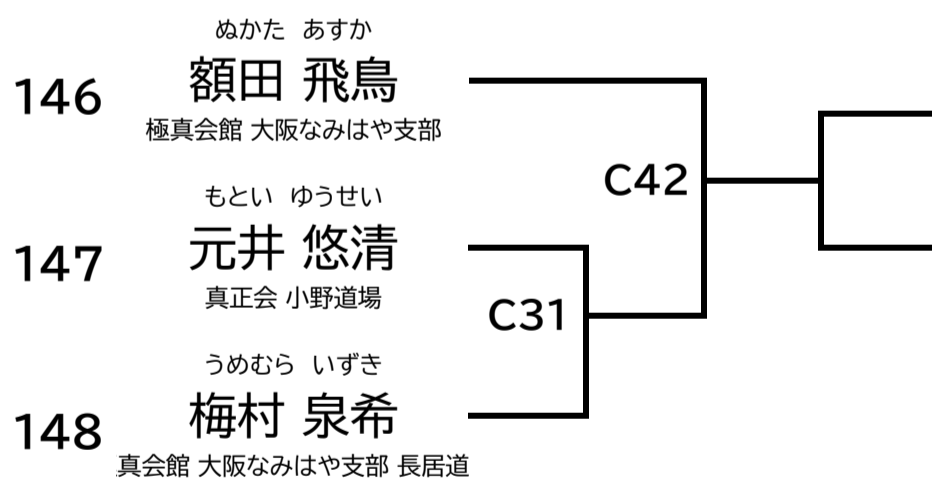

小学3年 男子 中級 30kg未満

小学3年 男子 中級 30kg以上

中級 4年～小学6年

小学4年 男子 中級 32kg未満

小学4年 男子 中級 32kg以上

小学5年 男子 中級 37kg未満

小学5年 男子 中級 37kg以上

小学6年 男子 中級 40kg未満