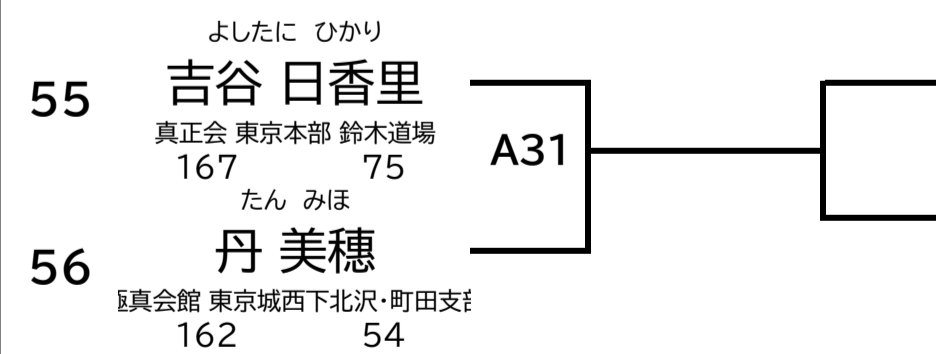

マスターズ

40歳以上 男子 上級 75kg未満

40歳以上 男子 上級 75kg以上

45歳以上 男子 上級 75kg未満

45歳以上 男子 上級 75kg以上

40歳以上 女子 上級 50kg未満

40歳以上 女子 上級 無差別

チャレンジ