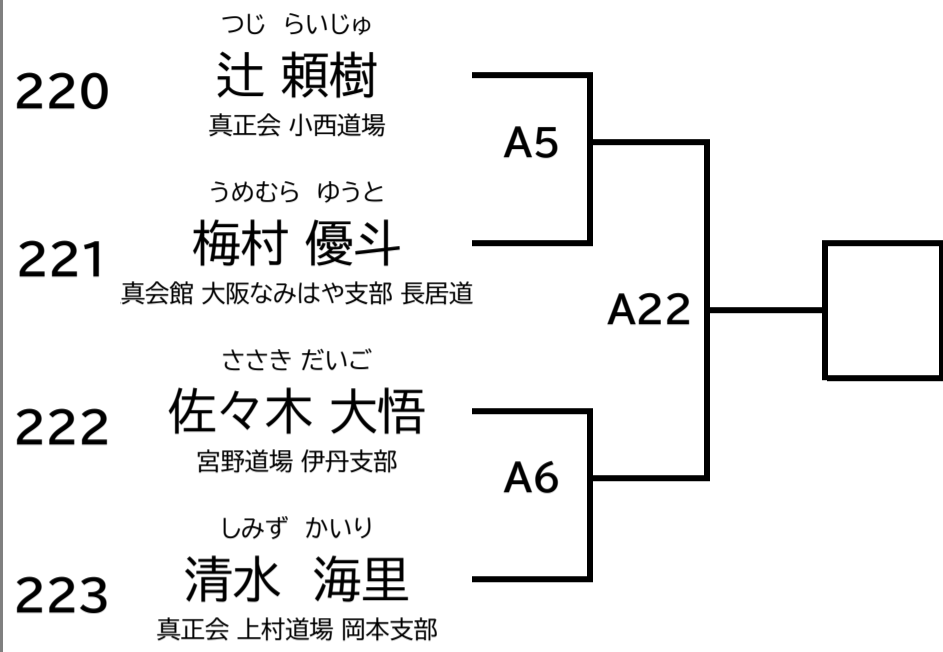

小学6年 男子 上級 40kg以上

上級 中学男子

中学1年 男子 上級 42kg未満

中学1年 男子 中上級 52kg未満

中学1・2年 男子 上級 57kg以上

中学2・3年 男子 上級 47kg未満

中学2・3年 男子 上級 57kg未満

上級 女子 小学生